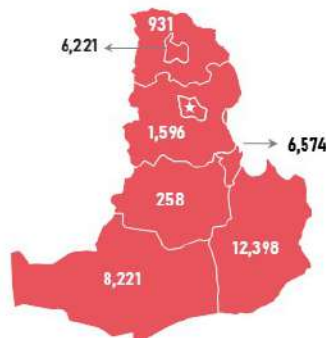

БҮС НУТГУУДЫН ШАТАХУУНЫ ҮЛДЭГДЭЛ

/2024.10.14/

БҮС НУТАГ, АЙМГААР /ТН/

БАРУУН БҮС

ХАНГАЙН БҮС

ТӨВИЙН БҮС

ЗҮҮН БҮС

Аймаг	А-80	АИ-92	АИ-95	ДТ	Нийт
Баян-Өлгий	714	924	114	4,670	6,422
Говь-Алтай	36	334	13	210	593
Завхан	8	434	57	394	892
Увс	111	574	61	2,589	3,335
Ховд	129	641	40	958	1,768
Нийт	998	2,906	285	8,821	13,010

Аймаг	А-80	АИ-92	АИ-95	ДТ	Нийт
Архангай	12	401	30	211	654
Баянхонгор	-	417	45	162	624
Булган	3	372	63	204	642
Өвөрхангай	28	403	42	186	659
Орхон	3	677	96	593	1,369
Хөвсгөл	6	660	66	185	678
Нийт	51	2,711	323	1,541	4,626

Аймаг	А-80	АИ-92	АИ-95	ДТ	Нийт
Төв	5	561	24	432	1,596
Дархан-Уул	5	3,015	355	2,846	6,221
Сэлэнгэ	4	458	82	387	931
Говьсүмбэр	38	465	15	6,056	6,574
Дундговь	-	126	11	120	268
Дорноговь	29	1,754	75	10,539	12,398
Өмнөговь	2	469	72	7,670	8,221
Нийт	82	6,849	634	28,038	36,199