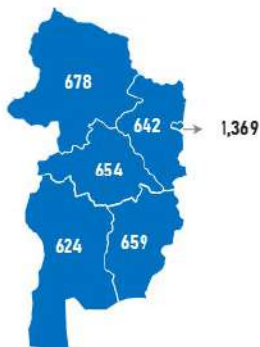

БҮС НУТГУУДЫН ШАТАХУУНЫ ҮЛДЭГДЭЛ

/2024.10.14/

БҮС НУТАГ, АЙМГААР /ТН/

БАРУУН БҮС

ХАНГАЙН БҮС

ТӨВИЙН БҮС

ЗҮҮН БҮС

Аймаг	А-80	АИ-92	АИ-95	ДТ	Нийт
Баян-Өлгий	714	924	114	4,670	6,422
Говь-Алтай	36	334	13	210	593
Завхан	8	434	57	394	892
Увс	111	574	61	2,589	3,335
Ховд	129	641	40	958	1,768
Нийт	998	2,906	285	8,821	13,010

Аймаг	А-80	АИ-92	АИ-95	ДТ	Нийт
Архангай	12	401	30	211	654
Баянхонгор	-	417	45	162	624
Булган	3	372	63	204	642
Өвөрхангай	28	403	42	186	659
Орхон	3	677	96	593	1,369
Хөвсгөл	6	660	66	185	678
Нийт	51	2,711	323	1,541	4,626

Аймаг	А-80	АИ-92	АИ-95	ДТ	Нийт
Төв	5	561	24	432	1,596
Дархан-Уул	5	3,015	355	2,846	6,221
Сэлэнгэ	4	458	82	387	931
Говьсүмбэр	38	465	15	6,056	6,574
Дундговь	-	126	11	120	268
Дорноговь	29	1,754	75	10,539	12,398
Өмнөговь	2	469	72	7,670	8,221
Нийт	82	6,849	634	28,038	36,199