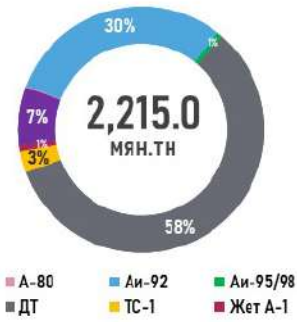

ГТБ-НИЙ ИМПОРТ /Төрөл/