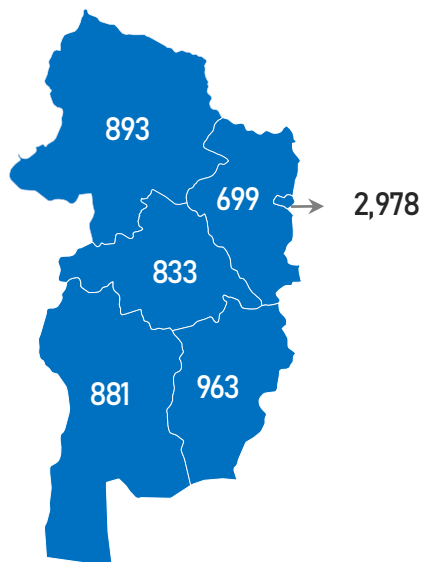

БҮС НУТГУУДЫН ШАТАХУУНЫ ҮЛДЭГДЭЛ

/2024.09.09/

БҮС НУТАГ, АЙМГААР /тн/

Б А Р У У Н БҮ С

Аймаг	А-80	АИ-92	АИ-95	ДТ	Нийт
Баян-Өлгий	424	691	96	4,516	5,728
Говь-Алтай	57	451	28	363	899
Завхан	9	462	62	313	847
Увс	57	440	74	2,887	3,458
Ховд	161	462	45	780	1,448
Нийт	708	2,507	305	8,859	12,379

Х А Н Г А Й Н БҮ С

Аймаг	А-80	АИ-92	АИ-95	ДТ	Нийт
Архангай	12	484	47	290	833
Баянхонгор	-	530	56	295	881
Булган	2	367	58	272	699
Өвөрхангай	12	573	57	320	963
Орхон	2	1,152	139	1,684	2,978
Хөвсгөл	3	519	37	334	893
Нийт	31	3,625	394	3,196	7,246

ТӨВИЙН БҮС

Аймаг	А-80	АИ-92	АИ-95	ДТ	Нийт
Төв	8	729	35	632	1,793
Дархан-Уул	7	3,214	493	6,865	10,578
Сэлэнгэ	9	509	66	716	1,300
Говьсүмбэр	54	338	13	6,587	6,991
Дундговь	-	226	27	186	439
Дорноговь	37	1,595	46	8,604	10,281
Өмнөговь	1	577	23	6,377	6,977
Нийт	116	7,186	702	29,966	38,360