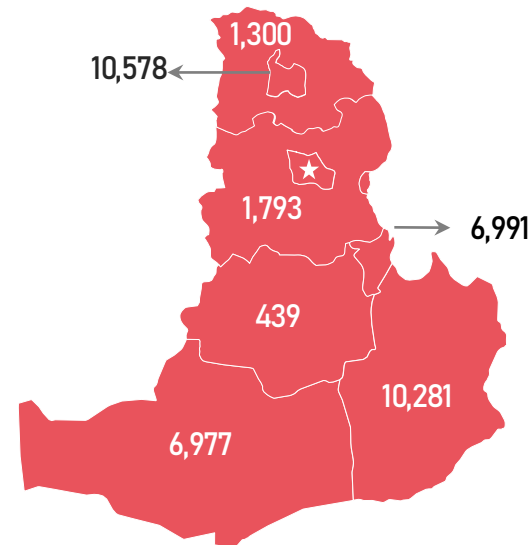

БҮС НУТГУУДЫН ШАТАХУУНЫ ҮЛДЭГДЭЛ

/2024.09.09/

БҮС НУТАГ, АЙМГААР /тн/

Б А Р У У Н БҮ С

Аймаг	А-80	АИ-92	АИ-95	ДТ	Нийт
Баян-Өлгий	424	691	96	4,516	5,728
Говь-Алтай	57	451	28	363	899
Завхан	9	462	62	313	847
Увс	57	440	74	2,887	3,458
Ховд	161	462	45	780	1,448
Нийт	708	2,507	305	8,859	12,379

Х А Н Г А Й Н БҮ С

Аймаг	А-80	АИ-92	АИ-95	ДТ	Нийт
Архангай	12	484	47	290	833
Баянхонгор	-	530	56	295	881
Булган	2	367	58	272	699
Өвөрхангай	12	573	57	320	963
Орхон	2	1,152	139	1,684	2,978
Хөвсгөл	3	519	37	334	893
Нийт	31	3,625	394	3,196	7,246

ТӨВИЙН БҮС

Аймаг	А-80	АИ-92	АИ-95	ДТ	Нийт
Төв	8	729	35	632	1,793
Дархан-Уул	7	3,214	493	6,865	10,578
Сэлэнгэ	9	509	66	716	1,300
Говьсүмбэр	54	338	13	6,587	6,991
Дундговь	-	226	27	186	439
Дорноговь	37	1,595	46	8,604	10,281
Өмнөговь	1	577	23	6,377	6,977
Нийт	116	7,186	702	29,966	38,360