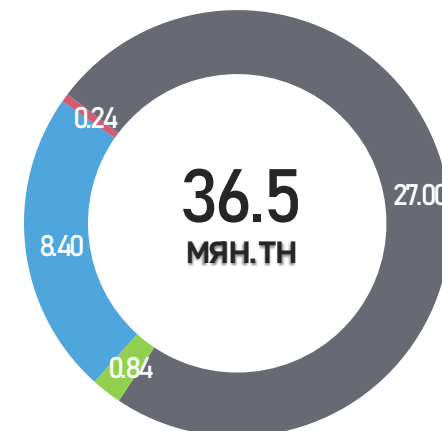

НИЙТ ИМПОРТ /МЯН.ТН/

ГТБ-НИЙ ИМПОРТ
/Төрөл/

ГТБ-НИЙ ИМПОРТ
/Боомт/

2024.09 САРЫН ЗАХИАЛГА
/Роснефть/

МУ-д ЗАМД ЯВАА
/2024.09.09/

А-80 АИ-92 АИ-95/98
ДТ ТС-1 Жет А-1

Боршоо Замын-Үүд Сүхбаатар
Цагааннуур Эрээнцав