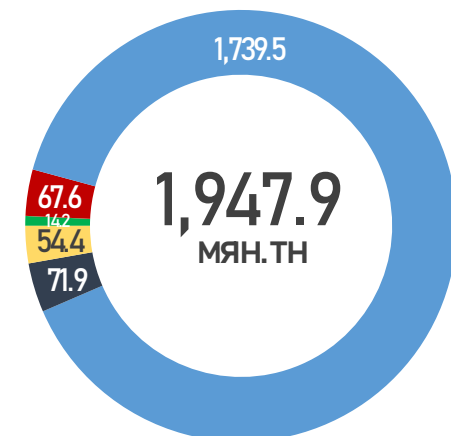

ГТБ-НИЙ ИМПОРТ
/Боомт/