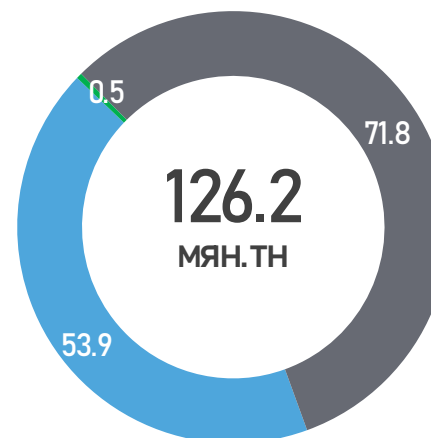

НИЙТ ИМПОРТ /МЯН.ТН/

ГТБ-НИЙ ИМПОРТ
/Төрөл/

ГТБ-НИЙ ИМПОРТ
/Боомт/

2024.09 САРЫН ЗАХИАЛГА
/Роснефть/

МУ-д ЗАМД ЯВАА
/2024.09.09/

А-80 АИ-92 АИ-95/98
ДТ ТС-1 Жет А-1

Боршоо Замын-Үүд Сүхбаатар
Цагааннуур Эрээнцав

АИ-92 АИ-95/98 ДТ

АИ-92 АИ-95/98 ДТ ТС-1