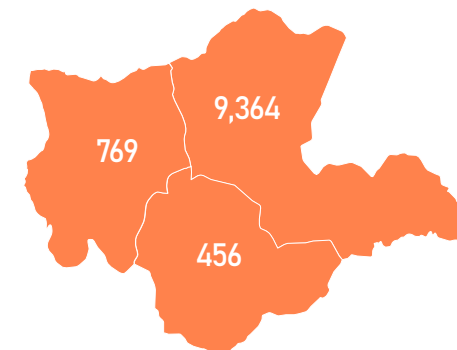

ЗҮҮН БҮС

Аймаг	А-80	АИ-92	АИ-95	ДТ	НИЙТ
Дорнод	-	3,433	71	5,861	9,364
Сүхбаатар	-	182	24	249	456
Хэнтий	4	388	62	315	769
Нийт	4	4,003	157	6,426	10,589