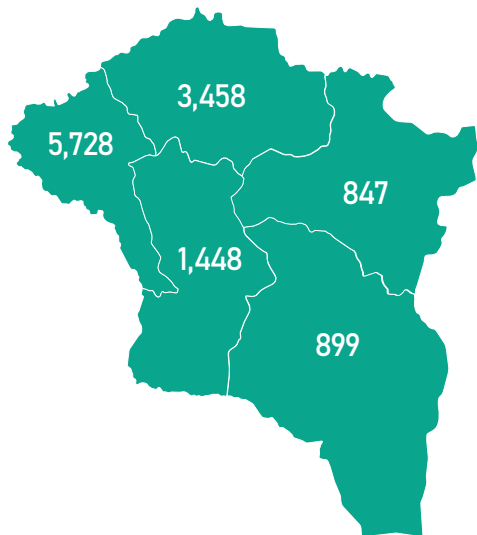

БҮС НУТГУУДЫН ШАТАХУУНЫ ҮЛДЭГДЭЛ

/2024.09.09/

БҮС НУТАГ, АЙМГААР /тн/

Б А Р У У Н БҮ С

Аймаг	А-80	АИ-92	АИ-95	ДТ	Нийт
Баян-Өлгий	424	691	96	4,516	5,728
Говь-Алтай	57	451	28	363	899
Завхан	9	462	62	313	847
Увс	57	440	74	2,887	3,458
Ховд	161	462	45	780	1,448
Нийт	708	2,507	305	8,859	12,379

Х А Н Г А Й Н БҮ С

Аймаг	А-80	АИ-92	АИ-95	ДТ	Нийт
Архангай	12	484	47	290	833
Баянхонгор	-	530	56	295	881
Булган	2	367	58	272	699
Өвөрхангай	12	573	57	320	963
Орхон	2	1,152	139	1,684	2,978
Хөвсгөл	3	519	37	334	893
Нийт	31	3,625	394	3,196	7,246

ТӨВИЙН БҮС

Аймаг	А-80	АИ-92	АИ-95	ДТ	Нийт
Төв	8	729	35	632	1,793
Дархан-Уул	7	3,214	493	6,865	10,578
Сэлэнгэ	9	509	66	716	1,300
Говьсүмбэр	54	338	13	6,587	6,991
Дундговь	-	226	27	186	439
Дорноговь	37	1,595	46	8,604	10,281
Өмнөговь	1	577	23	6,377	6,977
Нийт	116	7,186	702	29,966	38,360