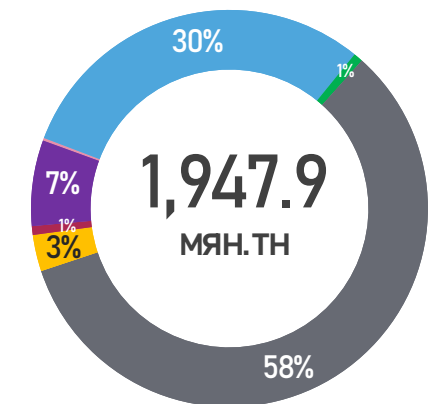

ГТБ-НИЙ ИМПОРТ
/Төрөл/