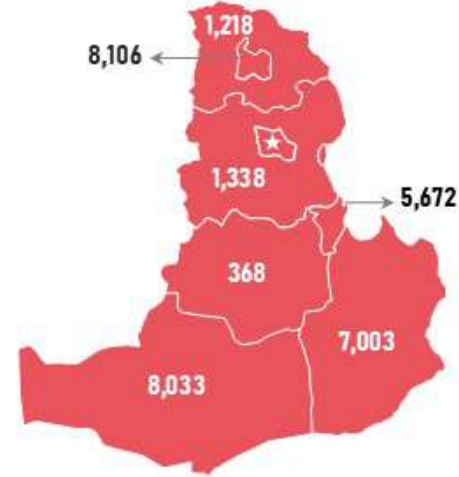

БҮС НУТГУУДЫН ШАТАХУУНЫ ҮЛДЭГДЭЛ

/2024.08.27/

БҮС НУТАГ, АЙМГААР /ТН/

БАНУУН БҮС

ХАНГАЙН БҮС

ТӨВИЙН БҮС

ЗҮҮН БҮС

Аймаг	А-80	АИ-92	АИ-95	ДТ	Нийт
Баян-Өлгий	160	953	100	4,524	5,737
Говь-Алтай	35	436	23	408	902
Завхан	13	561	63	373	1,010
Увс	81	456	70	2,953	3,559
Ховд	59	516	43	878	1,496
Нийт	348	2,922	300	9,135	12,705

Аймаг	А-80	АИ-92	АИ-95	ДТ	Нийт
Архангай	15	480	31	367	893
Баянхонгор	-	462	61	311	834
Булган	2	327	59	295	683
Өвөрхангай	15	444	58	356	875
Орхон	2	825	94	924	1,845
Хөвсгөл	4	455	43	410	912
Нийт	39	2,993	346	2,663	6,041

Аймаг	А-80	АИ-92	АИ-95	ДТ	Нийт
Төв	6	634	32	666	1,338
Дархан-Уул	9	2,732	476	4,890	8,106
Сэлэнгэ	9	478	62	669	1,218
Говьсүмбэр	56	478	28	5,109	5,672
Дундговь	-	147	13	208	368
Дорноговь	41	1,050	111	5,801	7,003
Өмнөговь	2	549	24	7,459	8,033
Нийт	122	6,069	746	24,801	31,738