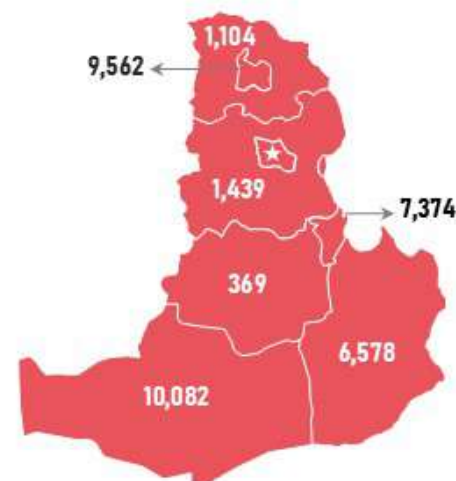

БҮС НУТГУУДЫН ШАТАХУУНЫ ҮЛДЭГДЭЛ

/2024.08.20/

БҮС НУТАГ, АЙМГААР /ТН/

БАРУУН БҮС

Аймаг	А-80	АИ-92	АИ-95	ДТ	Нийт
Баян-Өлгий	182	1,255	101	5,449	6,988
Говь-Алтай	40	495	27	469	1,031
Завхан	15	549	63	400	1,027
Увс	116	460	70	2,763	3,410
Ховд	76	783	45	896	1,801
Нийт	430	3,543	305	9,978	14,256

ХАНГАЙН БҮС

Аймаг	А-80	АИ-92	АИ-95	ДТ	Нийт
Архангай	16	385	36	258	694
Баянхонгор	-	526	56	279	861
Булган	3	410	54	309	776
Өвөрхангай	18	440	46	304	808
Орхон	3	748	82	1,150	1,983
Хөвсгөл	6	398	35	357	796
Нийт	44	2,908	309	2,657	5,918

ТӨВИЙН БҮС

Аймаг	А-80	АИ-92	АИ-95	ДТ	Нийт
Төв	6	630	34	768	1,439
Дархан-Уул	9	3,938	373	5,242	9,562
Сэлэнгэ	9	417	63	615	1,104
Говьсүмбэр	28	421	17	6,908	7,374
Дундговь	-	190	10	169	369
Дорноговь	42	965	100	5,471	6,578
Өмнөговь	3	657	73	9,348	10,082
Нийт	97	7,218	670	28,521	36,506