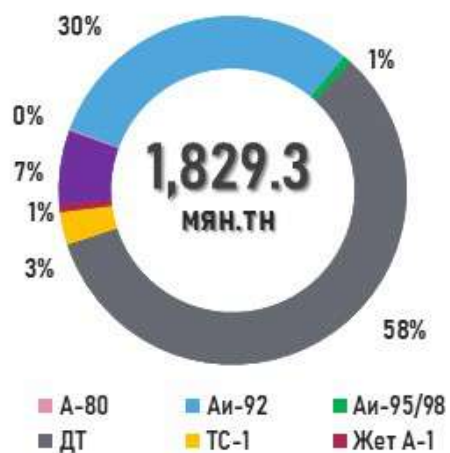

ГТБ-НИЙ ИМПОРТ
/Төрөл/