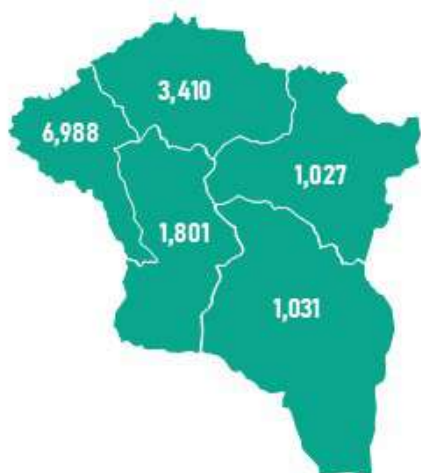

БҮС НУТГУУДЫН ШАТАХУУНЫ ҮЛДЭГДЭЛ

/2024.08.20/

БҮС НУТАГ, АЙМГААР /ТН/

БАРУУН БҮС

Аймаг	А-80	АИ-92	АИ-95	ДТ	Нийт
Баян-Өлгий	182	1,255	101	5,449	6,988
Говь-Алтай	40	495	27	469	1,031
Завхан	15	549	63	400	1,027
Увс	116	460	70	2,763	3,410
Ховд	76	783	45	896	1,801
Нийт	430	3,543	305	9,978	14,256

ХАНГАЙН БҮС

Аймаг	А-80	АИ-92	АИ-95	ДТ	Нийт
Архангай	16	385	36	258	694
Баянхонгор	-	526	56	279	861
Булган	3	410	54	309	776
Өвөрхангай	18	440	46	304	808
Орхон	3	748	82	1,150	1,983
Хөвсгөл	6	398	35	357	796
Нийт	44	2,908	309	2,657	5,918

ТӨВИЙН БҮС

Аймаг	А-80	АИ-92	АИ-95	ДТ	Нийт
Төв	6	630	34	768	1,439
Дархан-Уул	9	3,938	373	5,242	9,562
Сэлэнгэ	9	417	63	615	1,104
Говьсүмбэр	28	421	17	6,908	7,374
Дундговь	-	190	10	169	369
Дорноговь	42	965	100	5,471	6,578
Өмнөговь	3	657	73	9,348	10,082
Нийт	97	7,218	670	28,521	36,506