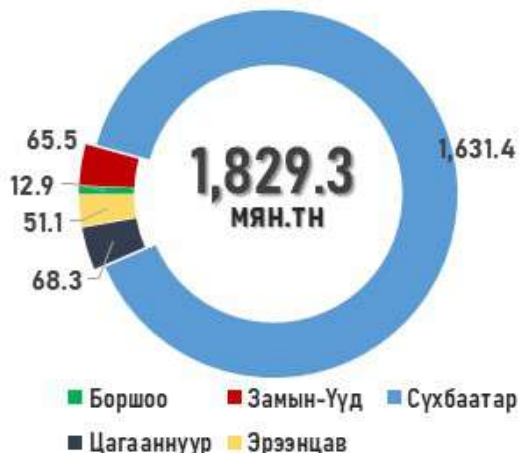

ГТБ-НИЙ ИМПОРТ
/Боомт/