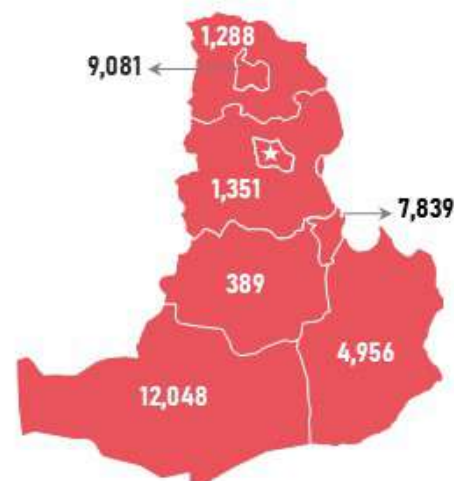

/2024.08.13/

БҮС НУТАГ, АЙМГААР /тн/

БАРУУН БҮС

Аймаг	А-80	АИ-92	АИ-95	ДТ	Нийт
Баян-Өлгий	237	1,433	112	4,426	6,208
Говь-Алтай	33	487	33	453	1,007
Завхан	16	592	74	341	1,023
Увс	138	391	71	2,748	3,348
Ховд	90	863	50	1,059	2,061
Нийт	514	3,766	340	9,027	13,648

ХАНГАЙН БҮС

Аймаг	А-80	АИ-92	АИ-95	ДТ	Нийт
Архангай	17	361	36	297	711
Баянхонгор	-	540	57	335	932
Булган	3	344	54	341	741
Өвөрхангай	16	530	46	315	907
Орхон	3	1,463	82	1,201	2,749
Хөвсгөл	7	418	35	320	779
Нийт	45	3,655	310	2,809	6,819

ТӨВИЙН БҮС

Аймаг	А-80	АИ-92	АИ-95	ДТ	Нийт
Төв	7	667	22	655	1,351
Дархан-Уул	9	4,080	337	4,654	9,081
Сэлэнгэ	11	517	62	698	1,288
Говьсүмбэр	59	733	15	7,032	7,839
Дундговь	-	195	11	182	389
Дорноговь	44	1,222	68	3,622	4,956
Өмнөговь	3	666	79	11,299	12,048
Нийт	133	8,081	595	28,143	36,952