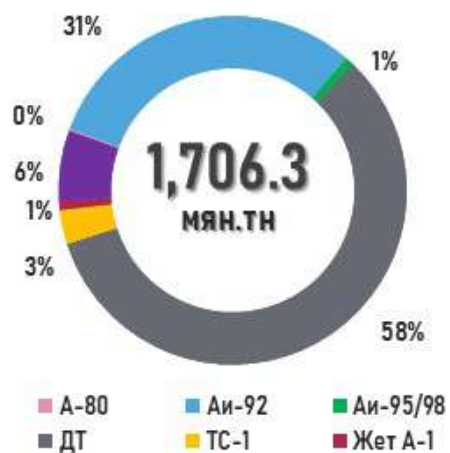

ГТБ-НИЙ ИМПОРТ
/Төрөл/