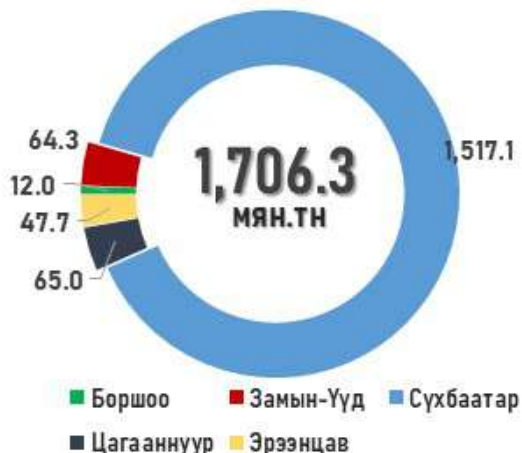

ГАЗРЫН ТОСНЫ БҮТЭЭГДЭХҮҮНИЙ ИМПОРТ

/2024.1.01-8.12/

НИЙТ ИМПОРТ /МЯН.ТН/

ГТБ-НИЙ ИМПОРТ
/Төрөл/

ГТБ-НИЙ ИМПОРТ
/Боомт/

2024.08 САРЫН ЗАХИАЛГА
/Роснефть/

МУ-д ЗАМД ЯВАА
/2024.08.13/

БҮС НУТГУУДЫН ШАТАХУУНЫ ҮЛДЭГДЭЛ

/2024.08.13/

БҮС НУТАГ, АЙМГААР /тн/

БАРУУН БҮС

Аймаг	А-80	АИ-92	АИ-95	ДТ	Нийт
Баян-Өлгий	237	1,433	112	4,426	6,208
Говь-Алтай	33	487	33	453	1,007
Завхан	16	592	74	341	1,023
Увс	138	391	71	2,748	3,348
Ховд	90	863	50	1,059	2,061
Нийт	514	3,766	340	9,027	13,648