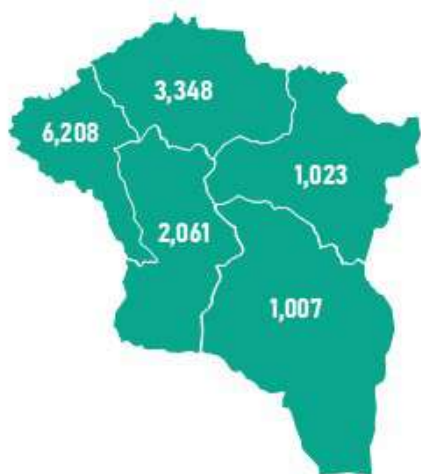

ГАЗРЫН ТОСНЫ БҮТЭЭГДЭХҮҮНИЙ ИМПОРТ

/2024.1.01-8.12/

НИЙТ ИМПОРТ /МЯН.ТН/

ГТБ-НИЙ ИМПОРТ
/Төрөл/

ГТБ-НИЙ ИМПОРТ
/Боомт/

2024.08 САРЫН ЗАХИАЛГА
/Роснефть/

МУ-д ЗАМД ЯВАА
/2024.08.13/

БҮС НУТГУУДЫН ШАТАХУУНЫ ҮЛДЭГДЭЛ

/2024.08.13/

БҮС НУТАГ, АЙМГААР /тн/

БАРУУН БҮС

Аймаг	А-80	АИ-92	АИ-95	ДТ	Нийт
Баян-Өлгий	237	1,433	112	4,426	6,208
Говь-Алтай	33	487	33	453	1,007
Завхан	16	592	74	341	1,023
Увс	138	391	71	2,748	3,348
Ховд	90	863	50	1,059	2,061
Нийт	514	3,766	340	9,027	13,648

ХАНГАЙН БҮС

Аймаг	А-80	АИ-92	АИ-95	ДТ	Нийт
Архангай	17	361	36	297	711
Баянхонгор	-	540	57	335	932
Булган	3	344	54	341	741
Өвөрхангай	16	530	46	315	907
Орхон	3	1,463	82	1,201	2,749
Хөвсгөл	7	418	35	320	779
Нийт	45	3,655	310	2,809	6,819

ТӨВИЙН БҮС

Аймаг	А-80	АИ-92	АИ-95	ДТ	Нийт
Төв	7	667	22	655	1,351
Дархан-Уул	9	4,080	337	4,654	9,081
Сэлэнгэ	11	517	62	698	1,288
Говьсүмбэр	59	733	15	7,032	7,839
Дундговь	-	195	11	182	389
Дорноговь	44	1,222	68	3,622	4,956
Өмнөговь	3	666	79	11,299	12,048
Нийт	133	8,081	595	28,143	36,952