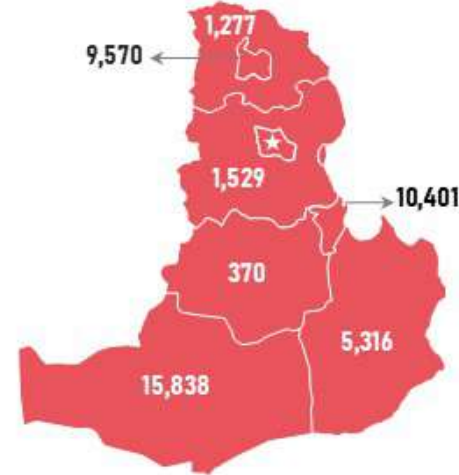

БҮС НУТГУУДЫН ШАТАХУУНЫ ҮЛДЭГДЭЛ

/2024.08.06/

БҮС НУТАГ, АЙМГААР /ТН/

БАРУУН БҮС

Аймаг	А-80	АИ-92	АИ-95	ДТ	Нийт
Баян-Өлгий	207	1,535	78	4,556	6,376
Говь-Алтай	43	446	23	396	907
Завхан	16	537	70	386	1,010
Увс	156	579	72	2,805	3,612
Ховд	94	739	40	920	1,794
Нийт	516	3,837	283	9,064	13,699

ХАНГАЙН БҮС

Аймаг	А-80	АИ-92	АИ-95	ДТ	Нийт
Архангай	18	456	30	317	820
Баянхонгор	54	507	61	272	893
Булган	5	416	54	379	854
Өвөрхангай	12	495	50	333	891
Орхон	4	771	60	1,752	2,586
Хөвсгөл	5	440	69	407	921
Нийт	97	3,085	324	3,459	6,965

ТӨВИЙН БҮС

Аймаг	А-80	АИ-92	АИ-95	ДТ	Нийт
Төв	7	811	40	671	1,529
Дархан-Уул	16	3,936	357	5,062	9,370
Сэлэнгэ	14	515	64	685	1,277
Говьсүмбэр	60	508	24	9,809	10,401
Дундговь	-	189	12	168	370
Дорноговь	48	1,356	109	3,804	5,316
Өмнөговь	3	535	75	15,225	15,838
Нийт	147	7,850	680	35,423	44,101