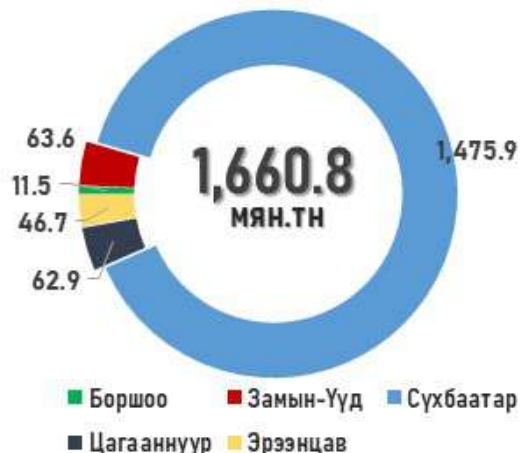

ГТБ-НИЙ ИМПОРТ /Боомт/