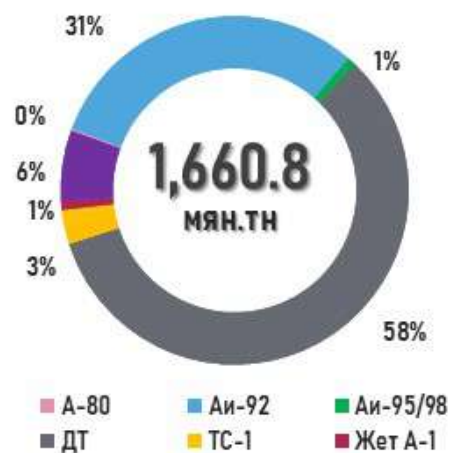

ГТБ-НИЙ ИМПОРТ /Төрөл/