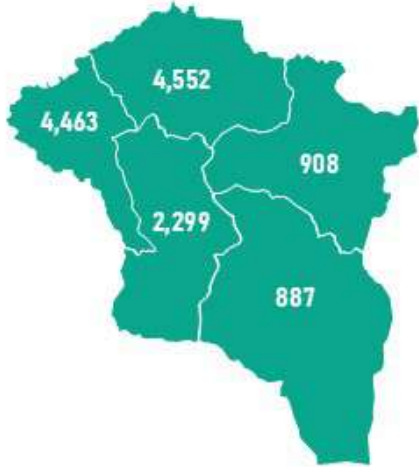

БҮС НУТГУУДЫН ШАТАХУУНЫ ҮЛДЭГДЭЛ

/2024.07.16/

БҮС НУТАГ, АЙМГААР /ТН/

БАРУУН БҮС

Аймаг	А-80	АИ-92	АИ-95	ДТ	Нийт
Баян-Өлгий	336	532	93	3,503	4,463
Говь-Алтай	61	379	22	424	887
Завхан	18	400	76	414	908
Увс	296	979	29	3,248	4,552
Ховд	175	915	38	1,171	2,299
Нийт	886	3,204	258	8,760	13,108

ХАНГАЙН БҮС

Аймаг	А-80	АИ-92	АИ-95	ДТ	Нийт
Архангай	-	400	38	382	819
Баянхонгор	1	556	70	333	960
Булган	0	324	59	297	680
Өвөрхангай	1	494	47	363	906
Орхон	0	857	27	763	1,647
Хөвсгөл	6	393	51	287	737
Нийт	9	3,024	291	2,426	5,750

ТӨВИЙН БҮС

Аймаг	А-80	АИ-92	АИ-95	ДТ	Нийт
Төв	7	669	34	1,082	1,792
Дархан-Уул	8	2,206	326	5,322	7,862
Сэлэнгэ	11	439	70	629	1,150
Говьсүмбэр	14	544	30	6,258	6,846
Дундговь	0	212	12	278	502
Дорноговь	46	2,196	122	4,834	7,198
Өмнөговь	5	683	73	10,505	11,266
Нийт	90	6,950	666	28,908	36,615