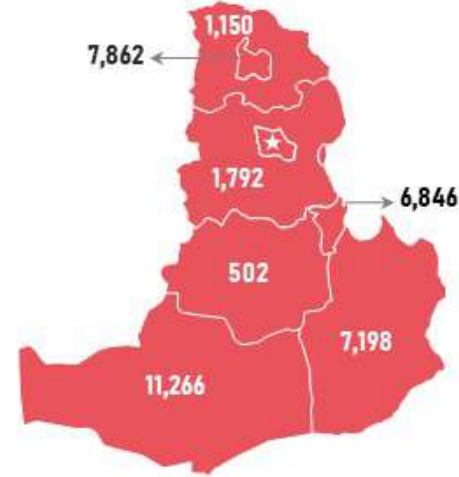

БҮС НУТГУУДЫН ШАТАХУУНЫ ҮЛДЭГДЭЛ

/2024.07.16/

БҮС НУТАГ, АЙМГААР /ТН/

БАРУУН БҮС

Аймаг	А-80	АИ-92	АИ-95	ДТ	Нийт
Баян-Өлгий	336	532	93	3,503	4,463
Говь-Алтай	61	379	22	424	887
Завхан	18	400	76	414	908
Увс	296	979	29	3,248	4,552
Ховд	175	915	38	1,171	2,299
Нийт	886	3,204	258	8,760	13,108

ХАНГАЙН БҮС

Аймаг	А-80	АИ-92	АИ-95	ДТ	Нийт
Архангай	-	400	38	382	819
Баянхонгор	1	556	70	333	960
Булган	0	324	59	297	680
Өвөрхангай	1	494	47	363	906
Орхон	0	857	27	763	1,647
Хөвсгөл	6	393	51	287	737
Нийт	9	3,024	291	2,426	5,750

ТӨВИЙН БҮС

Аймаг	А-80	АИ-92	АИ-95	ДТ	Нийт
Төв	7	669	34	1,082	1,792
Дархан-Уул	8	2,206	326	5,322	7,862
Сэлэнгэ	11	439	70	629	1,150
Говьсүмбэр	14	544	30	6,258	6,846
Дундговь	0	212	12	278	502
Дорноговь	46	2,196	122	4,834	7,198
Өмнөговь	5	683	73	10,505	11,266
Нийт	90	6,950	666	28,908	36,615