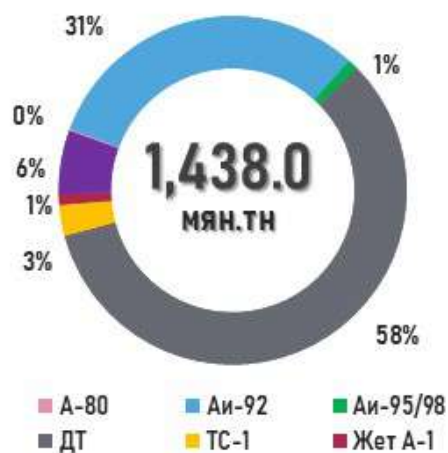

ГТБ-НИЙ ИМПОРТ
/Төрөл/