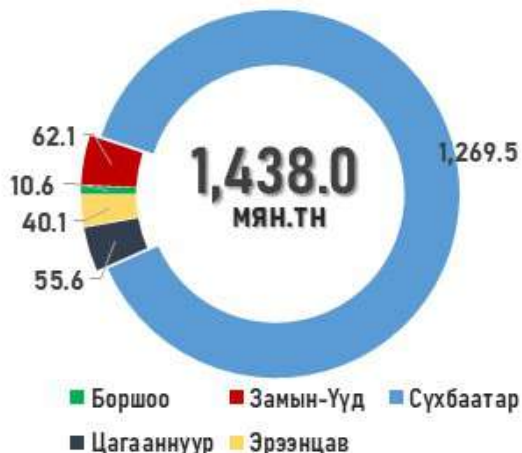

ГТБ-НИЙ ИМПОРТ
/Боомт/