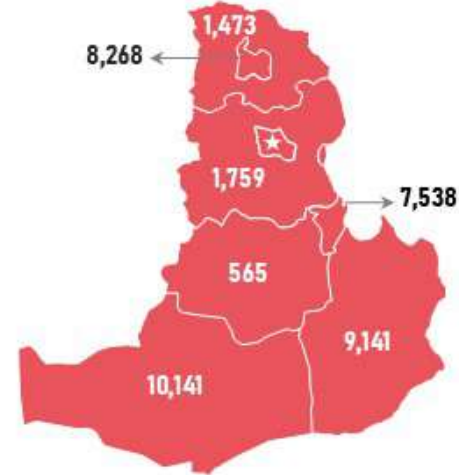

БҮС НУТГУУДЫН ШАТАХУУНЫ ҮЛДЭГДЭЛ

/2024.07.09/

БҮС НУТАГ, АЙМГААР /ТН/

БАРУУН БҮС

Аймаг	А-80	АИ-92	АИ-95	ДТ	Нийт
Баян-Өлгий	409	727	79	4,433	5,648
Говь-Алтай	102	535	25	557	1,218
Завхан	28	555	81	445	1,108
Увс	259	883	33	3,415	4,589
Ховд	140	790	40	1,148	2,119
Нийт	937	3,490	257	9,999	14,683

ХАНГАЙН БҮС

Аймаг	А-80	АИ-92	АИ-95	ДТ	Нийт
Архангай	10	717	40	432	1,199
Баянхонгор	1	589	65	378	1,034
Булган	1	560	70	379	1,010
Өвөрхангай	17	548	54	413	1,032
Орхон	1	1,222	92	1,223	2,538
Хөвсгөл	18	706	61	355	1,140
Нийт	48	4,343	382	3,180	7,952

ТӨВИЙН БҮС

Аймаг	А-80	АИ-92	АИ-95	ДТ	Нийт
Төв	11	720	39	988	1,759
Дархан-Уул	8	2,774	331	5,155	8,268
Сэлэнгэ	23	614	76	760	1,473
Говьсүмбэр	15	623	31	6,869	7,538
Дундговь	0	268	13	284	565
Дорноговь	46	2,330	100	6,665	9,141
Өмнөговь	5	750	62	9,324	10,141
Нийт	109	8,078	653	30,045	38,884