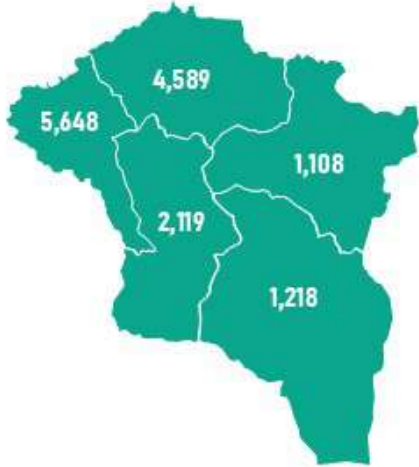

БҮС НУТГУУДЫН ШАТАХУУНЫ ҮЛДЭГДЭЛ

/2024.07.09/

БҮС НУТАГ, АЙМГААР /ТН/

БАРУУН БҮС

Аймаг	А-80	АИ-92	АИ-95	ДТ	Нийт
Баян-Өлгий	409	727	79	4,433	5,648
Говь-Алтай	102	535	25	557	1,218
Завхан	28	555	81	445	1,108
Увс	259	883	33	3,415	4,589
Ховд	140	790	40	1,148	2,119
Нийт	937	3,490	257	9,999	14,683

ХАНГАЙН БҮС

Аймаг	А-80	АИ-92	АИ-95	ДТ	Нийт
Архангай	10	717	40	432	1,199
Баянхонгор	1	589	65	378	1,034
Булган	1	560	70	379	1,010
Өвөрхангай	17	548	54	413	1,032
Орхон	1	1,222	92	1,223	2,538
Хөвсгөл	18	706	61	355	1,140
Нийт	48	4,343	382	3,180	7,952

ТӨВИЙН БҮС

Аймаг	А-80	АИ-92	АИ-95	ДТ	Нийт
Төв	11	720	39	988	1,759
Дархан-Уул	8	2,774	331	5,155	8,268
Сэлэнгэ	23	614	76	760	1,473
Говьсүмбэр	15	623	31	6,869	7,538
Дундговь	0	268	13	284	565
Дорноговь	46	2,330	100	6,665	9,141
Өмнөговь	5	750	62	9,324	10,141
Нийт	109	8,078	653	30,045	38,884