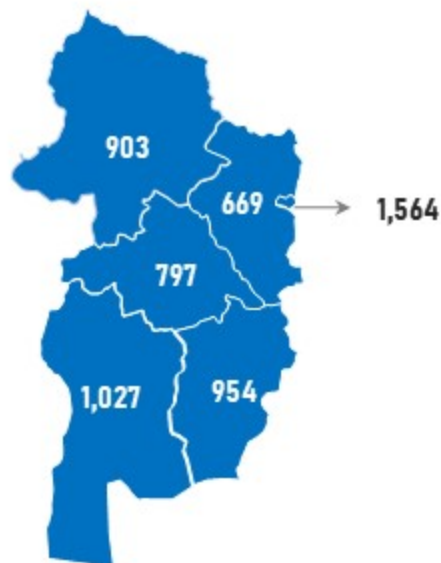

(Жил, сар, өдрийн хэрэглээ болон импортын хэмжээг үндэслэв.)

МОНГОЛ УЛСЫН ШАТАХУУНЫ ҮЛДЭГДЭЛ, НӨӨЦ

/2023.06.20/

БҮС НУТАГ, АЙМГААР /тн/

БАРУУН БҮС

Аймаг	А-80	АИ-92	АИ-95	ДТ	Нийт
Баян-Өлгий	619	701	40	2,722	4,082
Говь-Алтай	53	356	30	701	1,141
Завхан	177	545	80	627	1,429
Увс	643	913	33	2,517	4,106
Ховд	227	505	34	830	1,597
Нийт	1,720	3,020	217	7,396	12,354

ХАНГАЙН БҮС

Аймаг	А-80	АИ-92	АИ-95	ДТ	Нийт
Архангай	36	370	52	339	797
Баянхонгор	50	440	53	485	1,027
Булган	41	280	77	271	669
Өвөрхангай	30	417	29	478	954
Орхон	53	361	110	1,040	1,564
Хөвсгөл	67	384	78	373	903
Нийт	276	2,252	399	2,986	5,914

ТӨВИЙН БҮС

Аймаг	А-80	АИ-92	АИ-95	ДТ	Нийт
Төв	91	680	14	733	1,516
Дархан-Уул	140	1,115	247	3,023	4,525
Сэлэнгэ	98	441	61	446	1,047
Говьсүмбэр	54	416	22	4,076	4,568
Дундговь	13	119	16	210	357
Дорноговь	132	260	55	5,262	5,709
Өмнөговь	24	539	27	2,473	3,063
Нийт	552	3,570	441	16,223	20,786