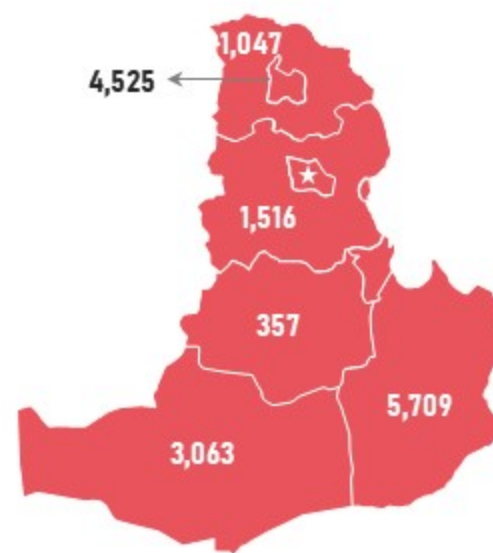

(Жил, сар, өдрийн хэрэглээ болон импортын хэмжээг үндэслэв.)

МОНГОЛ УЛСЫН ШАТАХУУНЫ ҮЛДЭГДЭЛ, НӨӨЦ

/2023.06.20/

БҮС НУТАГ, АЙМГААР /тн/

БАРУУН БҮС

Аймаг	А-80	АИ-92	АИ-95	ДТ	Нийт
Баян-Өлгий	619	701	40	2,722	4,082
Говь-Алтай	53	356	30	701	1,141
Завхан	177	545	80	627	1,429
Увс	643	913	33	2,517	4,106
Ховд	227	505	34	830	1,597
Нийт	1,720	3,020	217	7,396	12,354

ХАНГАЙН БҮС

Аймаг	А-80	АИ-92	АИ-95	ДТ	Нийт
Архангай	36	370	52	339	797
Баянхонгор	50	440	53	485	1,027
Булган	41	280	77	271	669
Өвөрхангай	30	417	29	478	954
Орхон	53	361	110	1,040	1,564
Хөвсгөл	67	384	78	373	903
Нийт	276	2,252	399	2,986	5,914

ТӨВИЙН БҮС

Аймаг	А-80	АИ-92	АИ-95	ДТ	Нийт
Төв	91	680	14	733	1,516
Дархан-Уул	140	1,115	247	3,023	4,525
Сэлэнгэ	98	441	61	446	1,047
Говьсүмбэр	54	416	22	4,076	4,568
Дундговь	13	119	16	210	357
Дорноговь	132	260	55	5,262	5,709
Өмнөговь	24	539	27	2,473	3,063
Нийт	552	3,570	441	16,223	20,786