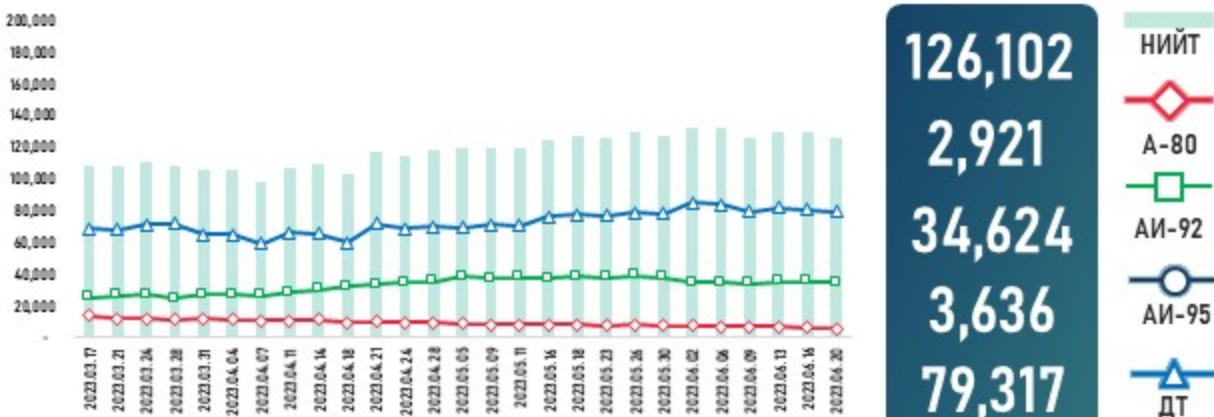

МОНГОЛ УЛСЫН ШАТАХУУНЫ ҮЛДЭГДЭЛ, НӨӨЦ

/2023.06.20/

УЛСЫН ХЭМЖЭЭНД /тн/

УЛААНБААТАР ХОТОД /тн/

УЛСЫН ХЭМЖЭЭНД /хоноогоор, ердийн хэрэглээ/

Тайлбар: Шатахууны үлдэгдэл, нөөцийн хэмжээ 2023.6.16-ны өдрийн үлдэгдэлтэй харьцуулахад AI-92 автобензин болон дизель түлш өөрчлөлт ороогүй байна.

(Жил, сар, өдрийн хэрэглээ болон импортын хэмжээг үндэслэв.)

УЛААНБААТАР ХОТОД

Тайлбар: Шатахууны үлдэгдэл, нөөцийн хэмжээ 2023.6.16-ны өдрийн үлдэгдэлтэй харьцуулахад AI-92 өөрчлөлт ороогүй бол дизель түлш 1 хоноогоор өссөн байна.

(Жил, сар, өдрийн хэрэглээ болон импортын хэмжээг үндэслэв.)

МОНГОЛ УЛСЫН ШАТАХУУНЫ ҮЛДЭГДЭЛ, НӨӨЦ

/2023.06.20/

БҮС НУТАГ, АЙМГААР /тн/

БАРУУН БҮС

Аймаг	А-80	АИ-92	АИ-95	ДТ	Нийт
Баян-Өлгий	619	701	40	2,722	4,082
Говь-Алтай	53	356	30	701	1,141
Завхан	177	545	80	627	1,429
Увс	643	913	33	2,517	4,106
Ховд	227	505	34	830	1,597
Нийт	1,720	3,020	217	7,396	12,354