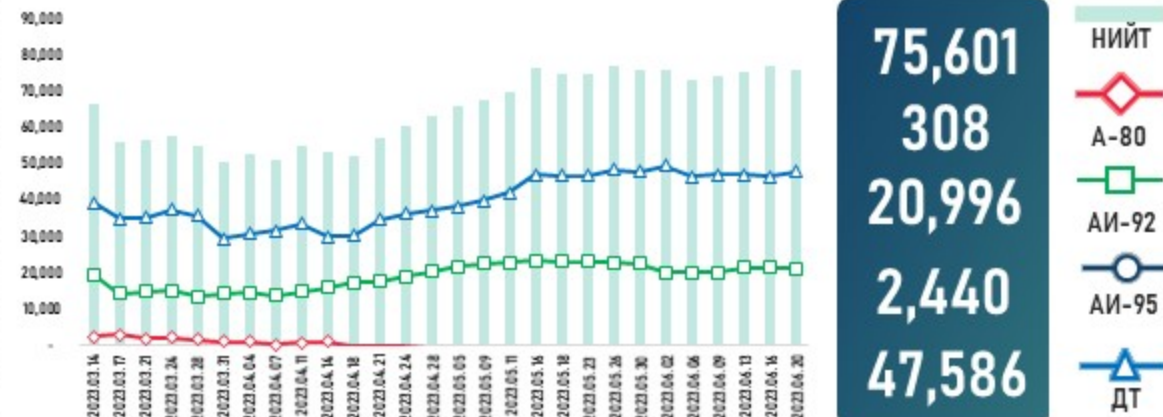

МОНГОЛ УЛСЫН ШАТАХУУНЫ ҮЛДЭГДЭЛ, НӨӨЦ

/2023.06.20/

УЛСЫН ХЭМЖЭЭНД /тн/

УЛААНБААТАР ХОТОД /тн/

УЛСЫН ХЭМЖЭЭНД /хоноогоор, ердийн хэрэглээ/

Тайлбар: Шатахууны үлдэгдэл, нөөцийн хэмжээ 2023.6.16-ны өдрийн үлдэгдэлтэй харьцуулахад AI-92 автобензин болон дизель түлш өөрчлөлт ороогүй байна.

(Жил, сар, өдрийн хэрэглээ болон импортын хэмжээг үндэслэв.)

УЛААНБААТАР ХОТОД

Тайлбар: Шатахууны үлдэгдэл, нөөцийн хэмжээ 2023.6.16-ны өдрийн үлдэгдэлтэй харьцуулахад AI-92 өөрчлөлт ороогүй бол дизель түлш 1 хоноогоор өссөн байна.

(Жил, сар, өдрийн хэрэглээ болон импортын хэмжээг үндэслэв.)

МОНГОЛ УЛСЫН ШАТАХУУНЫ ҮЛДЭГДЭЛ, НӨӨЦ

/2023.06.20/

БҮС НУТАГ, АЙМГААР /тн/

БАРУУН БҮС

Аймаг	А-80	АИ-92	АИ-95	ДТ	Нийт
Баян-Өлгий	619	701	40	2,722	4,082
Говь-Алтай	53	356	30	701	1,141
Завхан	177	545	80	627	1,429
Увс	643	913	33	2,517	4,106
Ховд	227	505	34	830	1,597
Нийт	1,720	3,020	217	7,396	12,354