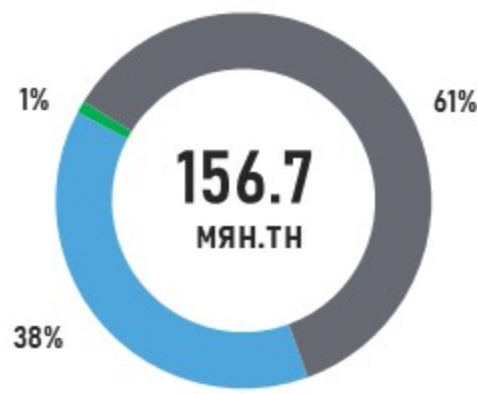

БУСАД

1,042.4

9.7

295.2

8.9

593.0

23.8

22.2

89.3

ГТБ-НИЙ ИМПОРТ
/Төрөл/

ГТБ-НИЙ ИМПОРТ
/Боомт/

2023.6 САРЫН ЗАХИАЛГА
/Роснефть/

ЗАМД ЯВАА АЧАА
/2023.6.20/

■ А-80 ■ АИ-92 ■ АИ-95/98 ■ ДТ
■ ТС-1 ■ Жет А-1 ■ Бусад

■ Боршоо ■ Замын-Үүд ■ Сүхбаатар
■ Цагааннуур ■ Эрэнцав

■ АИ-92 ■ АИ-95/98 ■ ДТ

■ АИ-92 ■ ДТ