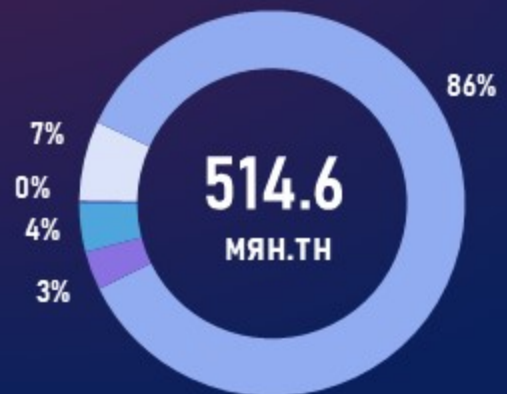

ГТБ-НИЙ ИМПОРТ /Боомт/