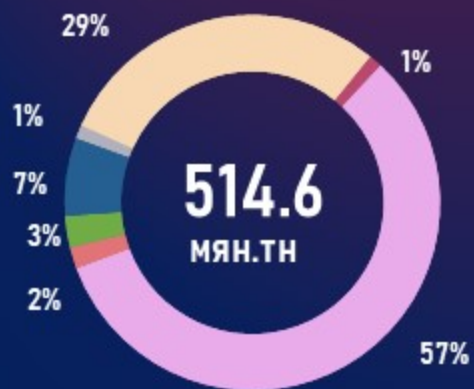

ГАЗРЫН ТОСНЫ БҮТЭЭГДЭЖҮҮНИЙ ИМПОРТ

/2023.01.01-04.04/

НИЙТ ИМПОРТ /МЯН.ТН/

НИЙТ

514.6

А-80

6.3

АИ-92

149.5

АИ-95/98

5.8

ДИЗЕЛЬ ТҮЛШ

295.1

ТС-1

9.4

ЖЕТ А-1

14.0

БУСАД

34.3

ГТБ-НИЙ ИМПОРТ /Төрөл/