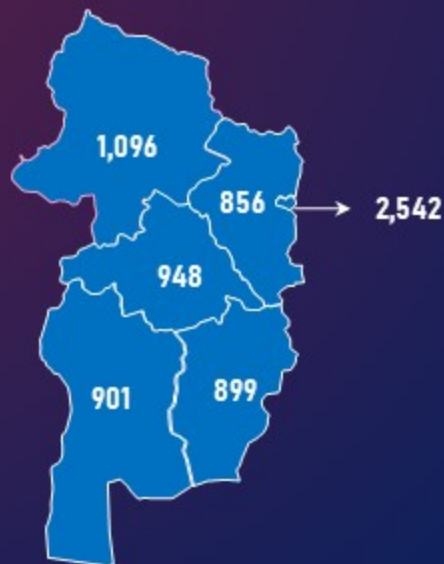

## УЛААНБААТАР ХОТОД

(Жил, сар, өдрийн хэрэглээ болон импортын хэмжээг үндэслэв.)

# МОНГОЛ УЛСЫН ШАТАХУУНЫ ҮЛДЭГДЭЛ, НӨӨЦ

/2023.04.04/

## БҮС НУТАГ, АЙМГААР /ТН/

БАНУУН БҮС

ХАНГАЙН БҮС

ТӨВИЙН БҮС

ЗҮҮН БҮС

Аймаг	А-80	АИ-92	АИ-95	ДТ	Нийт
Баян-Өлгий	838	1,214	41	5,030	7,122
Говь-Алтай	77	266	23	310	676
Завхан	164	475	62	464	1,165
Увс	675	898	12	1,520	3,105
Ховд	208	648	31	1,062	1,948
<b>Нийт</b>	<b>1,962</b>	<b>3,500</b>	<b>169</b>	<b>8,386</b>	<b>14,016</b>