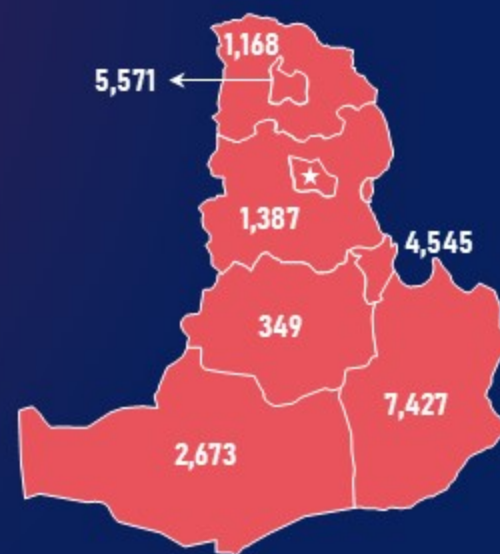

## БҮС НУТАГ, АЙМГААР /ТН/

БАНУУН БҮС

ХАНГАЙН БҮС

ТӨВИЙН БҮС

ЗҮҮН БҮС

Аймаг	А-80	АИ-92	АИ-95	ДТ	Нийт
Баян-Өлгий	838	1,214	41	5,030	7,122
Говь-Алтай	77	266	23	310	676
Завхан	164	475	62	464	1,165
Увс	675	898	12	1,520	3,105
Ховд	208	648	31	1,062	1,948
<b>Нийт</b>	<b>1,962</b>	<b>3,500</b>	<b>169</b>	<b>8,386</b>	<b>14,016</b>

Аймаг	А-80	АИ-92	АИ-95	ДТ	Нийт
Архангай	128	405	47	368	948
Баянхонгор	160	345	62	333	901
Булган	99	322	91	344	856
Өвөрхангай	120	384	40	355	899
Орхон	95	629	103	1,714	2,542
Хөвсгөл	193	426	74	403	1,096
<b>Нийт</b>	<b>795</b>	<b>2,512</b>	<b>417</b>	<b>3,518</b>	<b>7,241</b>

Аймаг	А-80	АИ-92	АИ-95	ДТ	Нийт
Төв	188	504	43	653	1,387
Дархан-Уул	428	1,230	302	3,611	5,571
Сэлэнгэ	215	393	81	479	1,168
Говьсүмбэр	98	482	35	3,929	4,545
Дундговь	48	125	20	156	349
Дорноговь	410	572	76	6,370	7,427
Өмнөговь	94	429	49	2,100	2,673
<b>Нийт</b>	<b>1,482</b>	<b>3,735</b>	<b>606</b>	<b>17,298</b>	<b>23,121</b>