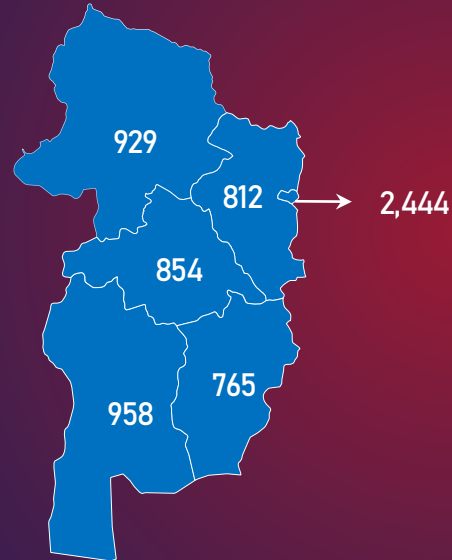

(Жил, сар, өдрийн хэрэглээ болон импортын хэмжээг үндэслэв.)

МОНГОЛ УЛСЫН ШАТАХУУНЫ ҮЛДЭГДЭЛ, НӨӨЦ

/2022.08.22/

БҮС НУТАГ, АЙМГААР /тн/

БАРУУН БҮС

Аймаг	А-80	АИ-92	АИ-95	ДТ	Нийт
Баян-Өлгий	1,218	1,970	50	4,595	7,833
Говь-Алтай	87	307	27	268	688
Завхан	144	498	73	377	1,092
Увс	1,049	891	28	1,828	3,795
Ховд	290	796	51	1,213	2,350
Нийт	2,788	4,462	229	8,281	15,759

ХАНГАЙН БҮС

Аймаг	А-80	АИ-92	АИ-95	ДТ	Нийт
Архангай	117	336	37	364	854
Баянхонгор	112	353	69	425	958
Булган	124	260	110	319	812
Өвөрхангай	90	311	52	312	765
Орхон	490	874	166	914	2,444
Хөвсгөл	238	289	88	313	929
Нийт	1,170	2,422	521	2,648	6,762

ТӨВИЙН БҮС

Аймаг	А-80	АИ-92	АИ-95	ДТ	Нийт
Төв	173	516	56	687	1,432
Дархан-Уул	766	874	302	4,585	6,527
Сэлэнгэ	327	287	71	469	1,154
Говьсүмбэр	167	161	39	4,779	5,147
Дундговь	45	172	18	181	415
Дорноговь	375	1,690	87	7,584	9,736
Өмнөговь	68	541	60	3,719	4,388
Нийт	1,921	4,241	633	22,004	28,799