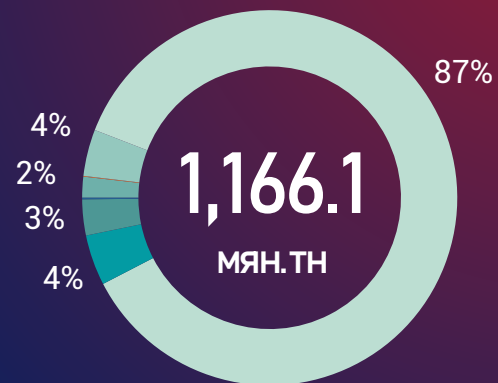

НИЙТ ИМПОРТ (мян.тн)

ГТБ-НИЙ ИМПОРТ /Төрөл/

■ А-80 ■ АИ-92 ■ АИ-95/98 ■ ДТ
■ ТС-1 ■ ЖЕТ А-1 ■ Бусад

ГТБ-НИЙ ИМПОРТ /Боомт/

■ Боршоо ■ Замын-Үүд ■ Сүхбаатар
■ Цагааннуур ■ Эрэнцэв

2022.08 САРЫН ЗАХИАЛГА /Роснефть компани/

■ АИ-92 ■ АИ-95/98 ■ ДТ

ЗАМД ЯВАА АЧАА /2022.08.23/

■ А-80 ■ АИ-92 ■ ДТ ■ ТС-1

ШАТАХУУНЫ ЖИЖИГЛЭН БОРЛУУЛАЛТЫН ҮНЭ

/2022.08.23/

БҮС НУТАГ, АЙМГААР /төг.литр/

БАРУУН БҮС

ХАНГАЙН БҮС