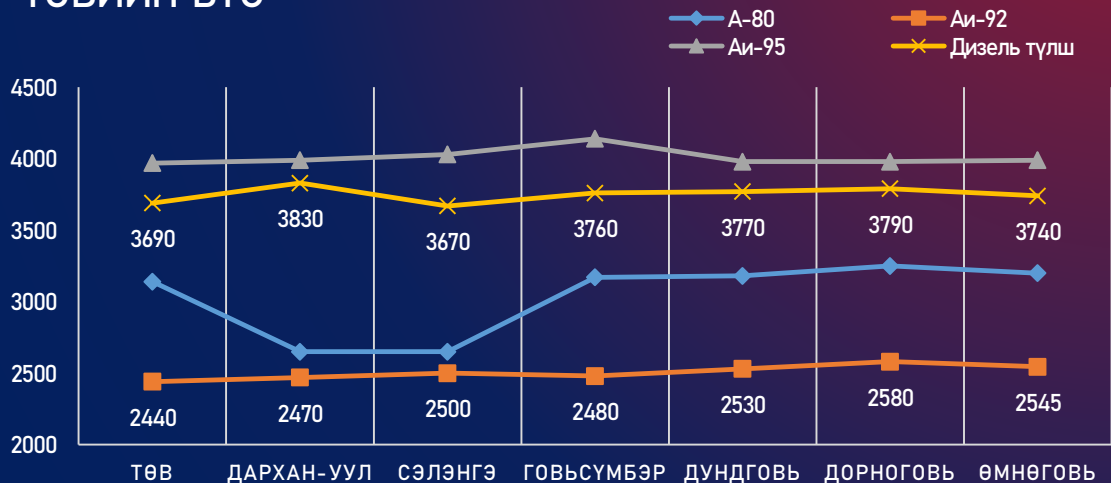

■ АИ-92 ■ АИ-95/98 ■ ДТ

ЗАМД ЯВАА АЧАА /2022.08.23/

■ А-80 ■ АИ-92 ■ ДТ ■ ТС-1

ШАТАХУУНЫ ЖИЖИГЛЭН БОРЛУУЛАЛТЫН ҮНЭ

/2022.08.23/

БҮС НУТАГ, АЙМГААР /төг.литр/

БАРУУН БҮС

ХАНГАЙН БҮС

ТӨВИЙН БҮС

ЗҮҮН БҮС