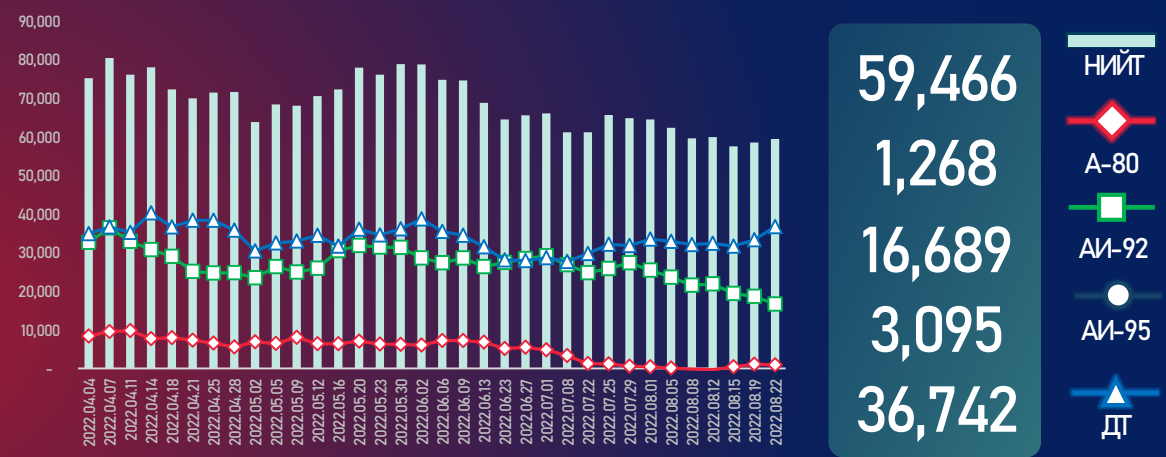

МОНГОЛ УЛСЫН ШАТАХУУНЫ ҮЛДЭГДЭЛ, НӨӨЦ

/2022.08.22/

УЛСЫН ХЭМЖЭЭНД /тн/

УЛААНБААТАР ХОТОД /тн/

УЛСЫН ХЭМЖЭЭНД /хоногоор, ердийн хэрэглээ/

(Жил, сар, өдрийн хэрэглээ болон импортын хэмжээг үндэслэв.)

УЛААНБААТАР ХОТОД

(Жил, сар, өдрийн хэрэглээ болон импортын хэмжээг үндэслэв.)

МОНГОЛ УЛСЫН ШАТАХУУНЫ ҮЛДЭГДЭЛ, НӨӨЦ

/2022.08.22/

БҮС НУТАГ, АЙМГААР /тн/

БАРУУН БҮС

Аймаг	А-80	АИ-92	АИ-95	ДТ	Нийт
Баян-Өлгий	1,218	1,970	50	4,595	7,833
Говь-Алтай	87	307	27	268	688
Завхан	144	498	73	377	1,092
Увс	1,049	891	28	1,828	3,795
Ховд	290	796	51	1,213	2,350
Нийт	2,788	4,462	229	8,281	15,759