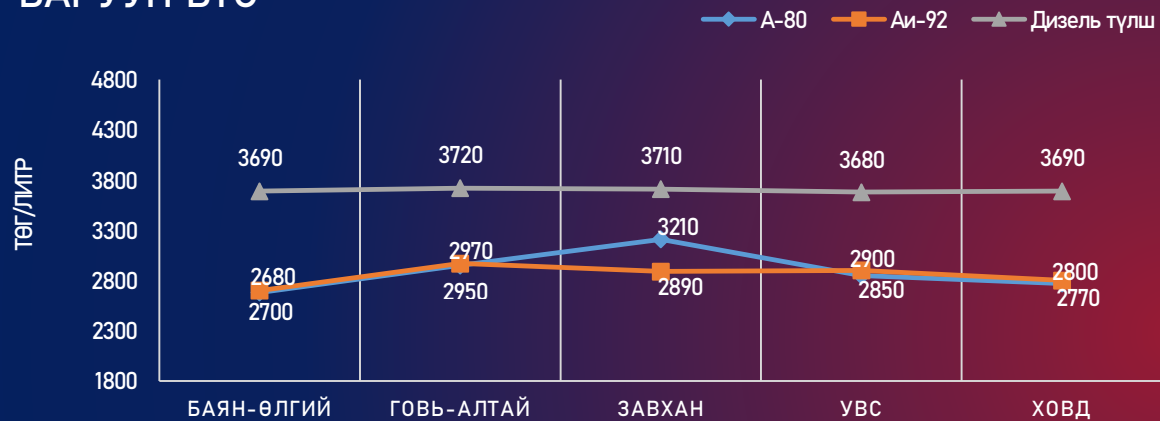

■ АИ-92 ■ АИ-95/98 ■ ДТ

ЗАМД ЯВАА АЧАА /2022.08.23/

■ А-80 ■ АИ-92 ■ ДТ ■ ТС-1

ШАТАХУУНЫ ЖИЖИГЛЭН БОРЛУУЛАЛТЫН ҮНЭ

/2022.08.23/

БҮС НУТАГ, АЙМГААР /төг.литр/

БАРУУН БҮС

ХАНГАЙН БҮС

ТӨВИЙН БҮС

ЗҮҮН БҮС