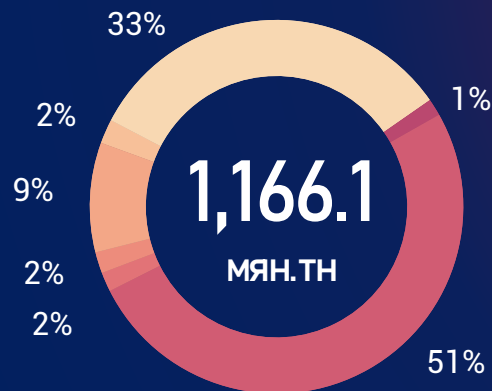

ГТБ-НИЙ ИМПОРТ /Төрөл/