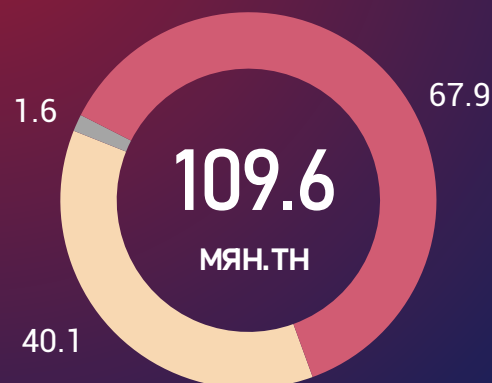

НИЙТ ИМПОРТ (мян.тн)

ГТБ-НИЙ ИМПОРТ /Төрөл/

■ А-80 ■ АИ-92 ■ АИ-95/98 ■ ДТ
■ ТС-1 ■ ЖЕТ А-1 ■ Бусад

ГТБ-НИЙ ИМПОРТ /Боомт/

■ Боршоо ■ Замын-Үүд ■ Сүхбаатар
■ Цагааннуур ■ Эрэнцэв

2022.08 САРЫН ЗАХИАЛГА /Роснефть компани/

■ АИ-92 ■ АИ-95/98 ■ ДТ

ЗАМД ЯВАА АЧАА /2022.08.23/

■ А-80 ■ АИ-92 ■ ДТ ■ ТС-1

ШАТАХУУНЫ ЖИЖИГЛЭН БОРЛУУЛАЛТЫН ҮНЭ

/2022.08.23/

БҮС НУТАГ, АЙМГААР /төг.литр/

БАРУУН БҮС

ХАНГАЙН БҮС

ТӨВИЙН БҮС

ЗҮҮН БҮС