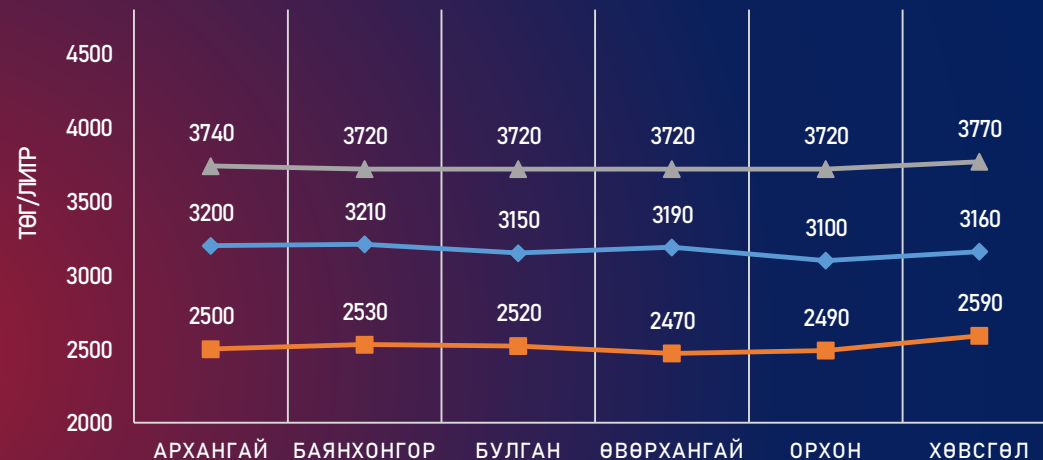

■ АИ-92 ■ АИ-95/98 ■ ДТ

ЗАМД ЯВАА АЧАА /2022.08.23/

■ А-80 ■ АИ-92 ■ ДТ ■ ТС-1

ШАТАХУУНЫ ЖИЖИГЛЭН БОРЛУУЛАЛТЫН ҮНЭ

/2022.08.23/

БҮС НУТАГ, АЙМГААР /төг.литр/

БАРУУН БҮС

ХАНГАЙН БҮС

ТӨВИЙН БҮС

ЗҮҮН БҮС