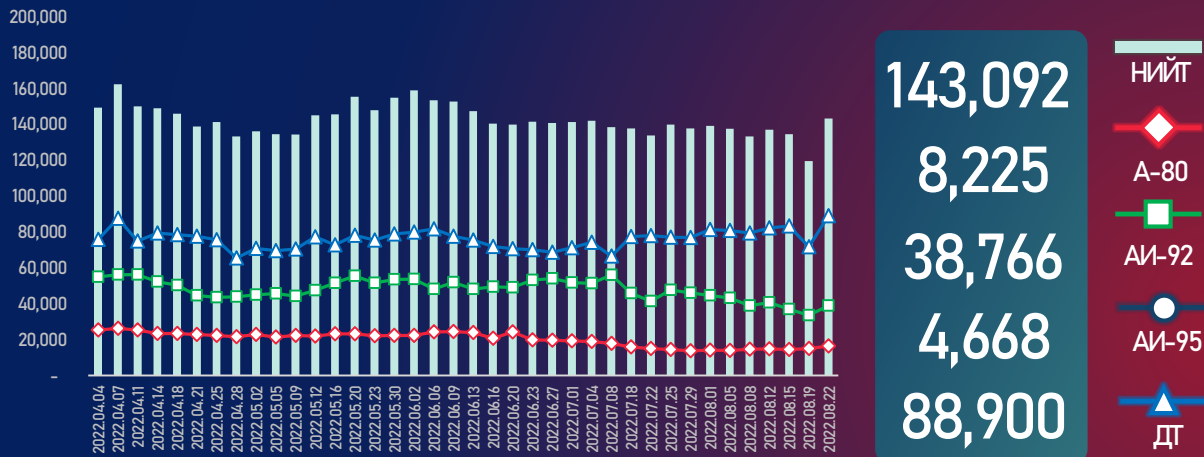

МОНГОЛ УЛСЫН ШАТАХУУНЫ ҮЛДЭГДЭЛ, НӨӨЦ

/2022.08.22/

УЛСЫН ХЭМЖЭЭНД /тн/

УЛААНБААТАР ХОТОД /тн/

УЛСЫН ХЭМЖЭЭНД /хоногоор, ердийн хэрэглээ/

(Жил, сар, өдрийн хэрэглээ болон импортын хэмжээг үндэслэв.)

УЛААНБААТАР ХОТОД

(Жил, сар, өдрийн хэрэглээ болон импортын хэмжээг үндэслэв.)

МОНГОЛ УЛСЫН ШАТАХУУНЫ ҮЛДЭГДЭЛ, НӨӨЦ

/2022.08.22/

БҮС НУТАГ, АЙМГААР /тн/

БАРУУН БҮС

Аймаг	А-80	АИ-92	АИ-95	ДТ	Нийт
Баян-Өлгий	1,218	1,970	50	4,595	7,833
Говь-Алтай	87	307	27	268	688
Завхан	144	498	73	377	1,092
Увс	1,049	891	28	1,828	3,795
Ховд	290	796	51	1,213	2,350
Нийт	2,788	4,462	229	8,281	15,759