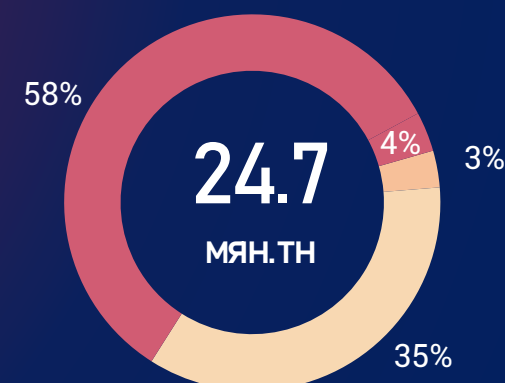

НИЙТ ИМПОРТ (мян.тн)

ГТБ-НИЙ ИМПОРТ /Төрөл/

■ А-80 ■ АИ-92 ■ АИ-95/98 ■ ДТ
■ ТС-1 ■ ЖЕТ А-1 ■ Бусад

ГТБ-НИЙ ИМПОРТ /Боомт/

■ Боршоо ■ Замын-Үүд ■ Сүхбаатар
■ Цагааннуур ■ Эрэнцэв

2022.08 САРЫН ЗАХИАЛГА /Роснефть компани/

■ АИ-92 ■ АИ-95/98 ■ ДТ

ЗАМД ЯВАА АЧАА /2022.08.23/

■ А-80 ■ АИ-92 ■ ДТ ■ ТС-1

ШАТАХУУНЫ ЖИЖИГЛЭН БОРЛУУЛАЛТЫН ҮНЭ

/2022.08.23/

БҮС НУТАГ, АЙМГААР /төг.литр/

БАРУУН БҮС

ХАНГАЙН БҮС

ТӨВИЙН БҮС

ЗҮҮН БҮС