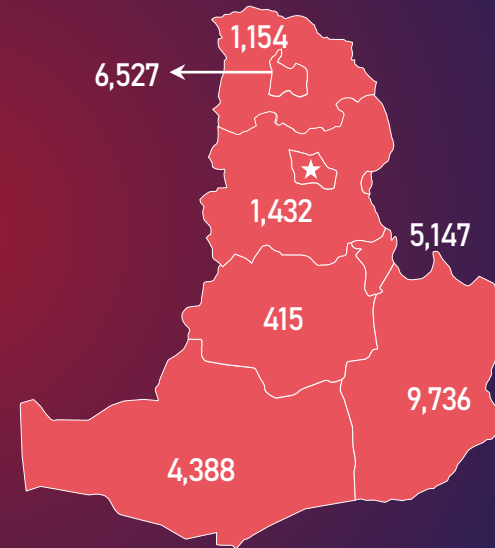

(Жил, сар, өдрийн хэрэглээ болон импортын хэмжээг үндэслэв.)

МОНГОЛ УЛСЫН ШАТАХУУНЫ ҮЛДЭГДЭЛ, НӨӨЦ

/2022.08.22/

БҮС НУТАГ, АЙМГААР /тн/

БАРУУН БҮС

Аймаг	А-80	АИ-92	АИ-95	ДТ	Нийт
Баян-Өлгий	1,218	1,970	50	4,595	7,833
Говь-Алтай	87	307	27	268	688
Завхан	144	498	73	377	1,092
Увс	1,049	891	28	1,828	3,795
Ховд	290	796	51	1,213	2,350
Нийт	2,788	4,462	229	8,281	15,759

ХАНГАЙН БҮС

Аймаг	А-80	АИ-92	АИ-95	ДТ	Нийт
Архангай	117	336	37	364	854
Баянхонгор	112	353	69	425	958
Булган	124	260	110	319	812
Өвөрхангай	90	311	52	312	765
Орхон	490	874	166	914	2,444
Хөвсгөл	238	289	88	313	929
Нийт	1,170	2,422	521	2,648	6,762

ТӨВИЙН БҮС

Аймаг	А-80	АИ-92	АИ-95	ДТ	Нийт
Төв	173	516	56	687	1,432
Дархан-Уул	766	874	302	4,585	6,527
Сэлэнгэ	327	287	71	469	1,154
Говьсүмбэр	167	161	39	4,779	5,147
Дундговь	45	172	18	181	415
Дорноговь	375	1,690	87	7,584	9,736
Өмнөговь	68	541	60	3,719	4,388
Нийт	1,921	4,241	633	22,004	28,799