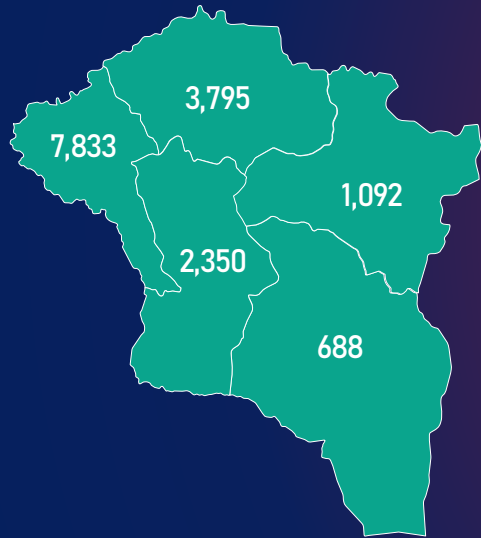

МОНГОЛ УЛСЫН ШАТАХУУНЫ ҮЛДЭГДЭЛ, НӨӨЦ

/2022.08.22/

УЛСЫН ХЭМЖЭЭНД /тн/

УЛААНБААТАР ХОТОД /тн/

УЛСЫН ХЭМЖЭЭНД /хоногоор, ердийн хэрэглээ/

(Жил, сар, өдрийн хэрэглээ болон импортын хэмжээг үндэслэв.)

УЛААНБААТАР ХОТОД

(Жил, сар, өдрийн хэрэглээ болон импортын хэмжээг үндэслэв.)

МОНГОЛ УЛСЫН ШАТАХУУНЫ ҮЛДЭГДЭЛ, НӨӨЦ

/2022.08.22/

БҮС НУТАГ, АЙМГААР /тн/

БАРУУН БҮС

Аймаг	А-80	АИ-92	АИ-95	ДТ	Нийт
Баян-Өлгий	1,218	1,970	50	4,595	7,833
Говь-Алтай	87	307	27	268	688
Завхан	144	498	73	377	1,092
Увс	1,049	891	28	1,828	3,795
Ховд	290	796	51	1,213	2,350
Нийт	2,788	4,462	229	8,281	15,759

ХАНГАЙН БҮС

Аймаг	А-80	АИ-92	АИ-95	ДТ	Нийт
Архангай	117	336	37	364	854
Баянхонгор	112	353	69	425	958
Булган	124	260	110	319	812
Өвөрхангай	90	311	52	312	765
Орхон	490	874	166	914	2,444
Хөвсгөл	238	289	88	313	929
Нийт	1,170	2,422	521	2,648	6,762