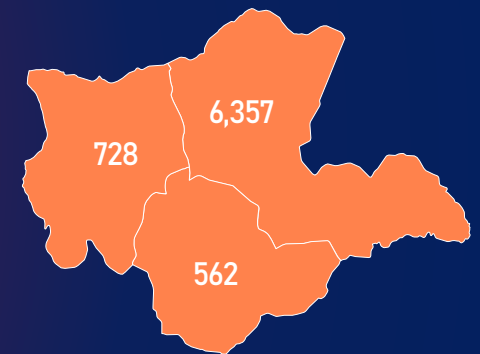

ЗҮҮН БҮС

Аймаг	А-80	АИ-92	АИ-95	ДТ	НИЙТ
Дорнод	177	1,848	109	4,223	6,357
Сүхбаатар	30	186	31	315	562
Хэнтий	92	218	72	347	728
Нийт	298	2,252	212	4,885	7,646