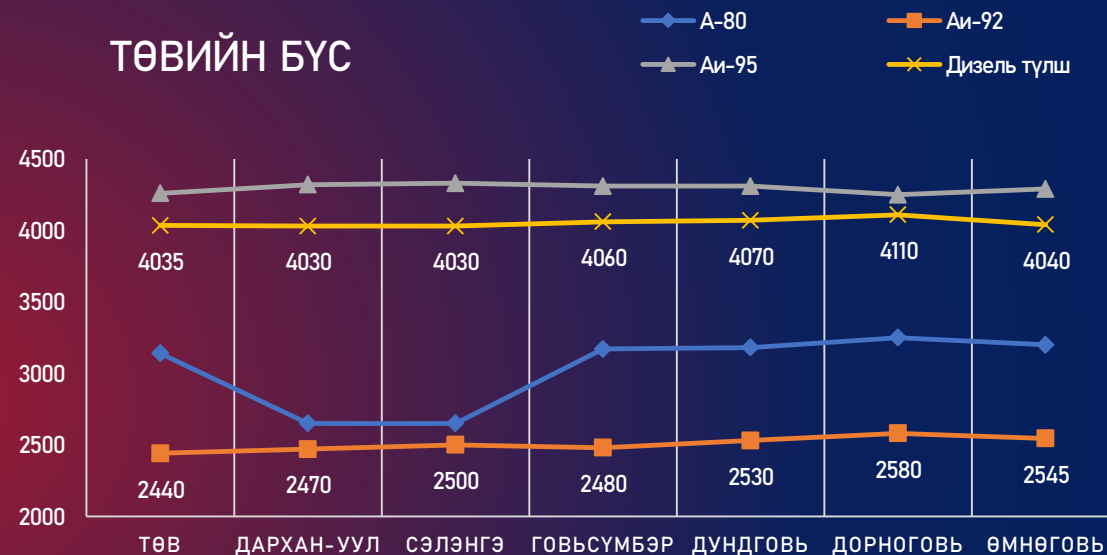

ШАТАХУУНЫ ЖИЖИГЛЭН БОРЛУУЛАЛТЫН ҮНЭ

/2022.08.16/

БҮС НУТАГ, АЙМГААР /төг.литр/

БАРУУН БҮС

ТӨВИЙН БҮС

ХАНГАЙН БҮС

ЗҮҮН БҮС