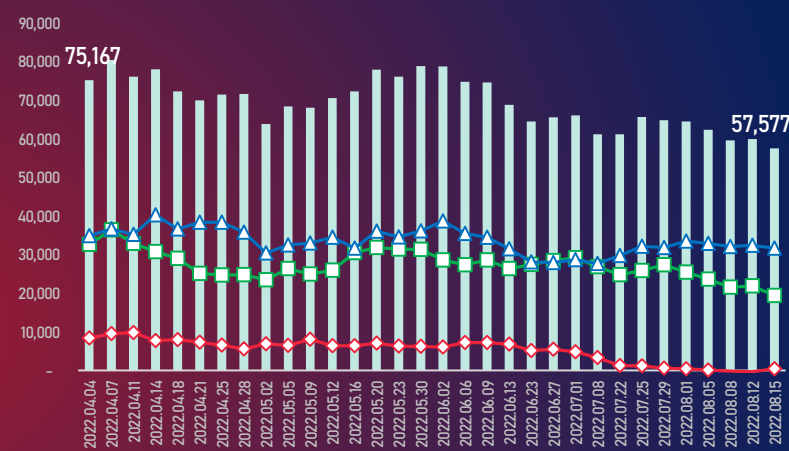

# МОНГОЛ УЛСЫН ШАТАХУУНЫ ҮЛДЭГДЭЛ, НӨӨЦ

/2022.08.15/

## УЛСЫН ХЭМЖЭЭНД /тн/

134,218  
7,241  
36,822  
5,026  
83,192

## УЛААНБААТАР ХОТОД /тн/

57,577  
1,131  
19,411  
3,454  
31,687