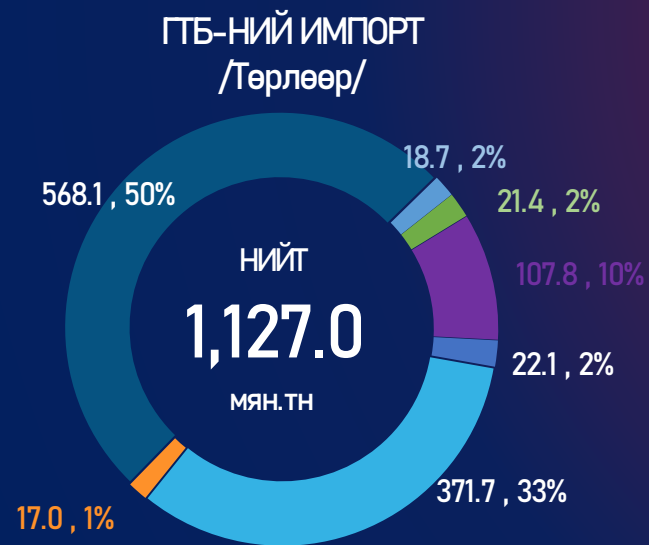

ГАЗРЫН ТОСНЫ БҮТЭЭГДЭХҮҮНИЙ ИМПОРТ

/2022.01.01-2022.08.15/

НИЙТ ИМПОРТ (мян.тн)

■ А-80 ■ АИ-92 ■ АИ-95/98 ■ ДТ
■ ТС-1 ■ ЖЕТ А-1 ■ Бусад

■ Боршоо ■ Замын-Үүд ■ Сүхбаатар
■ Цагааннуур ■ Эрээнцав

■ АИ-92 ■ АИ-95 ■ ДТ

■ А-80 ■ АИ-92 ■ ДТ