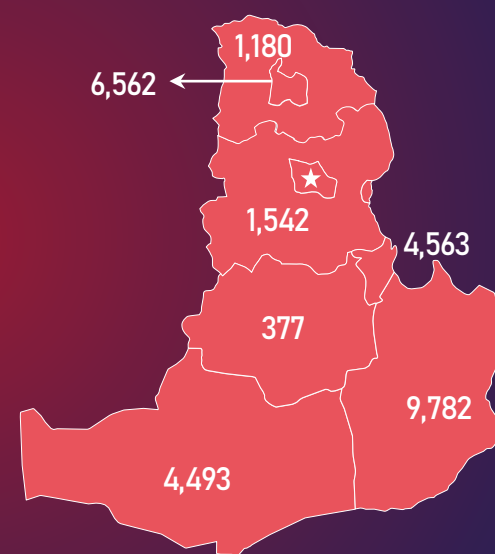

## БҮС НУТАГ, АЙМГААР /тн/

БАРУУН БҮС

Аймаг	А-80	АИ-92	АИ-95	ДТ	Нийт
Баян-Өлгий	1,103	1,061	51	4,463	6,678
Говь-Алтай	92	319	28	411	849
Завхан	144	436	79	385	1,044
Увс	850	1,139	29	2,129	4,147
Ховд	291	801	51	1,278	2,420
<b>Нийт</b>	<b>2,479</b>	<b>3,755</b>	<b>238</b>	<b>8,667</b>	<b>15,138</b>

ХАНГАЙН БҮС

Аймаг	А-80	АИ-92	АИ-95	ДТ	Нийт
Архангай	151	345	33	353	881
Баянхонгор	116	315	67	356	853
Булган	133	241	88	306	769
Өвөрхангай	103	370	56	523	1,051
Орхон	293	622	128	989	2,032
Хөвсгөл	258	258	82	327	924
<b>Нийт</b>	<b>1,053</b>	<b>2,151</b>	<b>454</b>	<b>2,854</b>	<b>6,511</b>

ТӨВИЙН БҮС

Аймаг	А-80	АИ-92	АИ-95	ДТ	Нийт
Төв	227	586	49	665	1,542
Дархан-Уул	741	1,210	325	4,286	6,562
Сэлэнгэ	331	321	73	455	1,180
Говьсүмбэр	149	229	51	4,134	4,563
Дундговь	52	133	21	171	377
Дорноговь	288	1,846	89	7,558	9,782
Өмнөговь	85	488	65	3,855	4,493
<b>Нийт</b>	<b>1,874</b>	<b>4,813</b>	<b>674</b>	<b>21,124</b>	<b>28,500</b>