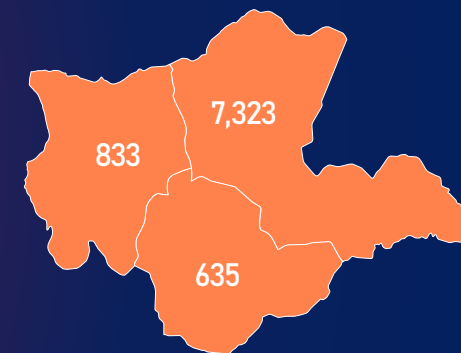

ЗҮҮН БҮС

Аймаг	А-80	АИ-92	АИ-95	ДТ	НИЙТ
Дорнод	175	2,125	127	4,895	7,323
Сүхбаатар	43	227	32	333	635
Хэнтий	66	320	75	372	833
Нийт	284	2,672	234	5,600	8,791