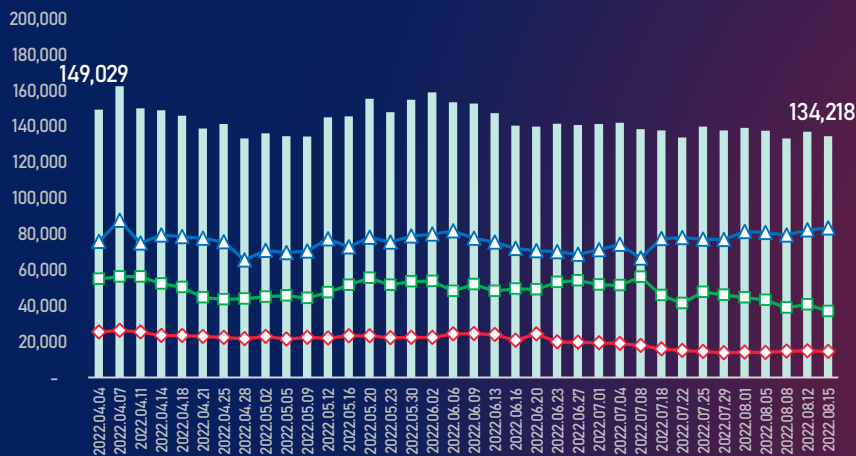

# МОНГОЛ УЛСЫН ШАТАХУУНЫ ҮЛДЭГДЭЛ, НӨӨЦ

/2022.08.15/

## УЛСЫН ХЭМЖЭЭНД /тн/

134,218  
7,241  
36,822  
5,026  
83,192

## УЛААНБААТАР ХОТОД /тн/

57,577  
1,131  
19,411  
3,454  
31,687