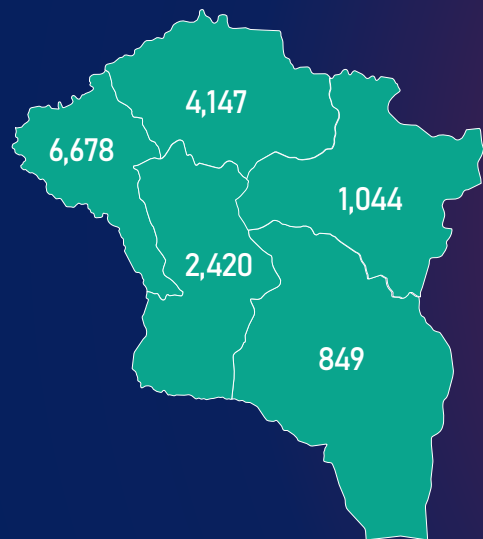

МОНГОЛ УЛСЫН ШАТАХУУНЫ ҮЛДЭГДЭЛ, НӨӨЦ

/2022.08.15/

БҮС НУТАГ, АЙМГААР /тн/

БАРУУН БҮС

Аймаг	А-80	АИ-92	АИ-95	ДТ	Нийт
Баян-Өлгий	1,103	1,061	51	4,463	6,678
Говь-Алтай	92	319	28	411	849
Завхан	144	436	79	385	1,044
Увс	850	1,139	29	2,129	4,147
Ховд	291	801	51	1,278	2,420
Нийт	2,479	3,755	238	8,667	15,138