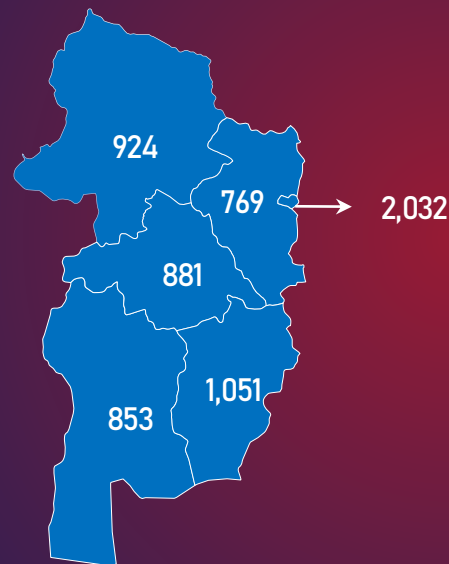

## УЛААНБААТАР ХОТОД

(Жил, сар, өдрийн хэрэглээ болон импортын хэмжээг үндэслэв.)

# МОНГОЛ УЛСЫН ШАТАХУУНЫ ҮЛДЭГДЭЛ, НӨӨЦ

/2022.08.15/

## БҮС НУТАГ, АЙМГААР /тн/

БАРУУН БҮС

Аймаг	А-80	АИ-92	АИ-95	ДТ	Нийт
Баян-Өлгий	1,103	1,061	51	4,463	6,678
Говь-Алтай	92	319	28	411	849
Завхан	144	436	79	385	1,044
Увс	850	1,139	29	2,129	4,147
Ховд	291	801	51	1,278	2,420
<b>Нийт</b>	<b>2,479</b>	<b>3,755</b>	<b>238</b>	<b>8,667</b>	<b>15,138</b>

ХАНГАЙН БҮС

Аймаг	А-80	АИ-92	АИ-95	ДТ	Нийт
Архангай	151	345	33	353	881
Баянхонгор	116	315	67	356	853
Булган	133	241	88	306	769
Өвөрхангай	103	370	56	523	1,051
Орхон	293	622	128	989	2,032
Хөвсгөл	258	258	82	327	924
<b>Нийт</b>	<b>1,053</b>	<b>2,151</b>	<b>454</b>	<b>2,854</b>	<b>6,511</b>