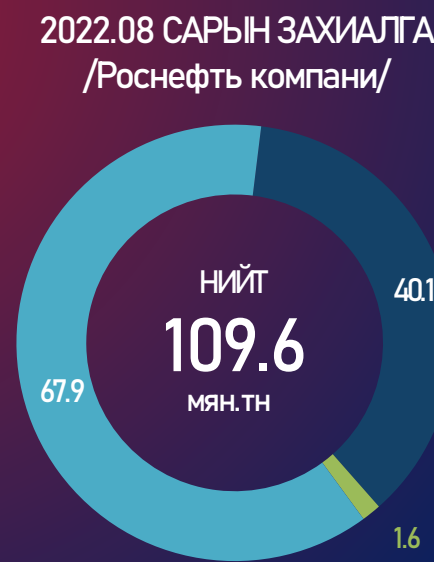

ГАЗРЫН ТОСНЫ БҮТЭЭГДЭХҮҮНИЙ ИМПОРТ

/2022.01.01-2022.08.15/

НИЙТ ИМПОРТ (мян.тн)

■ А-80 ■ АИ-92 ■ АИ-95/98 ■ ДТ
■ ТС-1 ■ ЖЕТ А-1 ■ Бусад

■ Боршоо ■ Замын-Үүд ■ Сүхбаатар
■ Цагааннуур ■ Эрээнцав

■ АИ-92 ■ АИ-95 ■ ДТ

■ А-80 ■ АИ-92 ■ ДТ