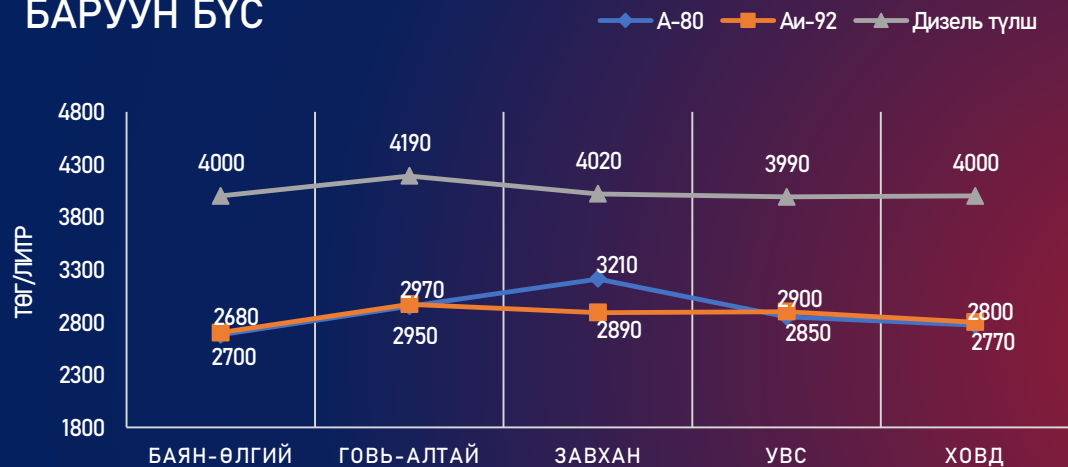

ШАТАХУУНЫ ЖИЖИГЛЭН БОРЛУУЛАЛТЫН ҮНЭ

/2022.08.16/

БҮС НУТАГ, АЙМГААР /төг.литр/

БАРУУН БҮС