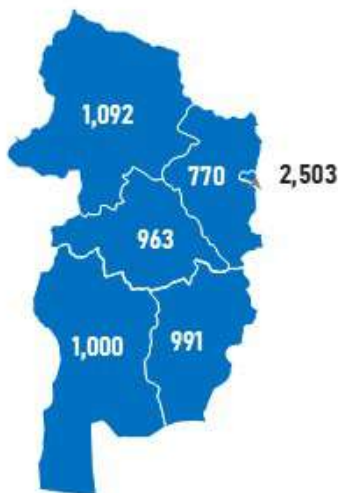

# БҮС НУТГУУДЫН ШАТАХУУНЫ ҮЛДЭГДЭЛ

/2024.07.02/

## БҮС НУТАГ, АЙМГААР /тн/

БАРУУН БҮС

Аймаг	А-80	АИ-92	АИ-95	ДТ	Нийт
Баян-Өлгий	450	1,335	77	4,094	5,957
Говь-Алтай	69	382	24	570	1,045
Завхан	34	597	81	385	1,097
Увс	279	906	29	2,821	4,035
Ховд	136	811	38	1,211	2,196
<b>Нийт</b>	<b>968</b>	<b>4,032</b>	<b>247</b>	<b>9,081</b>	<b>14,329</b>

ХАНГАЙН БҮС

Аймаг	А-80	АИ-92	АИ-95	ДТ	Нийт
Архангай	11	520	34	397	963
Баянхонгор	2	554	57	388	1,000
Булган	1	326	84	360	770
Өвөрхангай	21	504	47	419	991
Орхон	1	1,274	107	1,121	2,503
Хөвсгөл	19	632	64	377	1,092
<b>Нийт</b>	<b>56</b>	<b>3,809</b>	<b>392</b>	<b>3,062</b>	<b>7,319</b>

ТӨВИЙН БҮС

Аймаг	А-80	АИ-92	АИ-95	ДТ	Нийт
Төв	11	744	34	694	1,483
Дархан-Уул	14	4,729	329	7,433	12,506
Сэлэнгэ	14	550	80	647	1,291
Говьсүмбэр	4	478	22	4,831	5,335
Дундговь	0	157	17	216	390
Дорноговь	48	1,842	78	7,589	9,557
Өмнөговь	5	578	68	9,956	10,608
<b>Нийт</b>	<b>97</b>	<b>9,078</b>	<b>628</b>	<b>31,367</b>	<b>41,170</b>