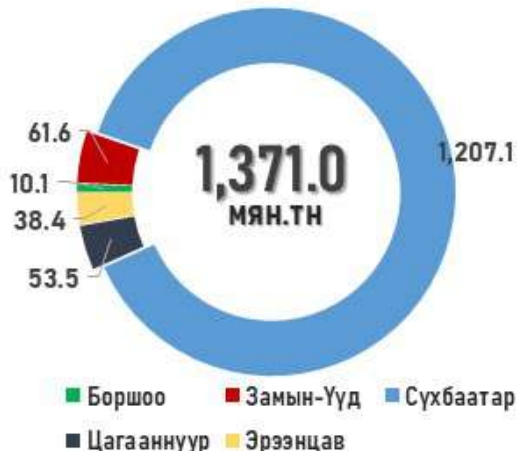

## НИЙТ ИМПОРТ /МЯН.ТН/

ГТБ-НИЙ ИМПОРТ  
/Төрөл/

ГТБ-НИЙ ИМПОРТ  
/Боомт/

2024.07 САРЫН ЗАХИАЛГА  
/Роснефть/

МУ-д ЗАМД ЯВАА  
/2024.07.02/