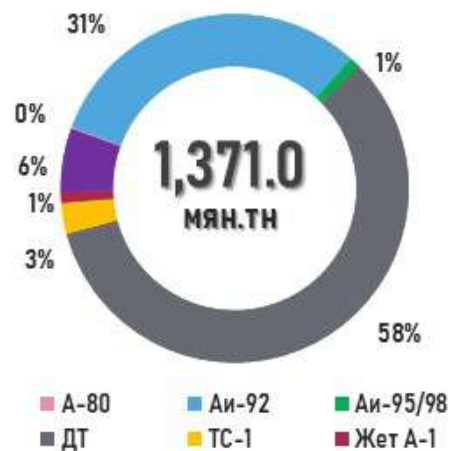

ГТБ-НИЙ ИМПОРТ
/Төрөл/