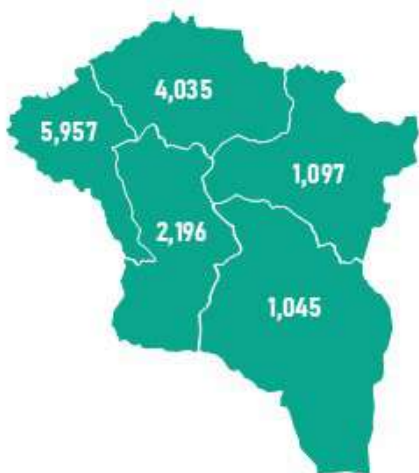

БҮС НУТГУУДЫН ШАТАХУУНЫ ҮЛДЭГДЭЛ

/2024.07.02/

БҮС НУТАГ, АЙМГААР /тн/

БАРУУН БҮС

Аймаг	А-80	АИ-92	АИ-95	ДТ	Нийт
Баян-Өлгий	450	1,335	77	4,094	5,957
Говь-Алтай	69	382	24	570	1,045
Завхан	34	597	81	385	1,097
Увс	279	906	29	2,821	4,035
Ховд	136	811	38	1,211	2,196
Нийт	968	4,032	247	9,081	14,329