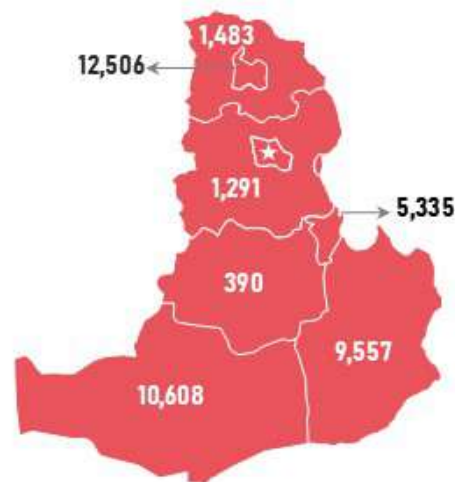

## БҮС НУТАГ, АЙМГААР /тн/

БАРУУН БҮС

Аймаг	А-80	АИ-92	АИ-95	ДТ	Нийт
Баян-Өлгий	450	1,335	77	4,094	5,957
Говь-Алтай	69	382	24	570	1,045
Завхан	34	597	81	385	1,097
Увс	279	906	29	2,821	4,035
Ховд	136	811	38	1,211	2,196
<b>Нийт</b>	<b>968</b>	<b>4,032</b>	<b>247</b>	<b>9,081</b>	<b>14,329</b>

ХАНГАЙН БҮС

Аймаг	А-80	АИ-92	АИ-95	ДТ	Нийт
Архангай	11	520	34	397	963
Баянхонгор	2	554	57	388	1,000
Булган	1	326	84	360	770
Өвөрхангай	21	504	47	419	991
Орхон	1	1,274	107	1,121	2,503
Хөвсгөл	19	632	64	377	1,092
<b>Нийт</b>	<b>56</b>	<b>3,809</b>	<b>392</b>	<b>3,062</b>	<b>7,319</b>

ТӨВИЙН БҮС

Аймаг	А-80	АИ-92	АИ-95	ДТ	Нийт
Төв	11	744	34	694	1,483
Дархан-Уул	14	4,729	329	7,433	12,506
Сэлэнгэ	14	550	80	647	1,291
Говьсүмбэр	4	478	22	4,831	5,335
Дундговь	0	157	17	216	390
Дорноговь	48	1,842	78	7,589	9,557
Өмнөговь	5	578	68	9,956	10,608
<b>Нийт</b>	<b>97</b>	<b>9,078</b>	<b>628</b>	<b>31,367</b>	<b>41,170</b>