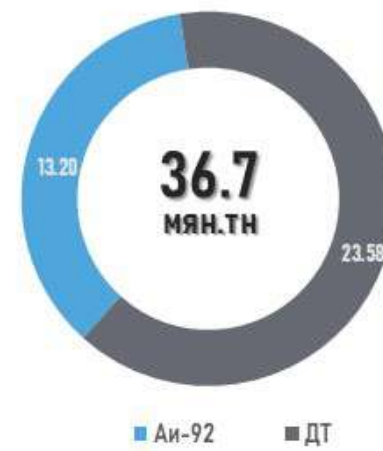

## НИЙТ ИМПОРТ /МЯН.ТН/

ГТБ-НИЙ ИМПОРТ  
/Төрөл/

ГТБ-НИЙ ИМПОРТ  
/Боомт/

2024.07 САРЫН ЗАХИАЛГА  
/Роснефть/

МУ-д ЗАМД ЯВАА  
/2024.07.02/

# БҮС НУТГУУДЫН ШАТАХУУНЫ ҮЛДЭГДЭЛ

/2024.07.02/